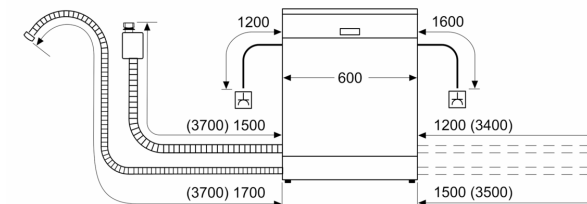

**Serie 4, Podstavná myčka nádobí, 60
cm, bílá
SMP4ECW79S**

rozměry v mm

⚡ zásuvka
( ) hodnoty s prodlužovací sadou