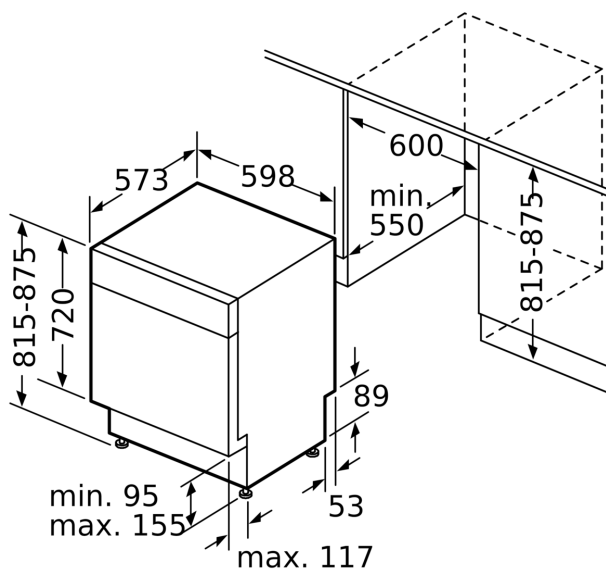

Technické údaje

Třída energetické účinnosti:	D
Spotřeba energie na 100 cyklů Eko program:	85 kWh
Maximální počet sad nádobí:	14
Spotřeba vody pro ekologický program v litrech na cyklus:	9.5 l
Doba trvání programu:	4:35 h
Emise hluku šířeného vzduchem:	42 dB(A) re 1 pW
Třída emisí hluku šířeného vzduchem:	B
Konstrukce:	Vestavné
Výška bez pracovní desky:	0 mm
Rozměry spotřebiče:	815 x 598 x 573 mm
Požadovaná velikost otvoru pro instalaci (v x š x h):	.815-875 x 600 x 550 mm
Hloubka při otevřených dvířkách:	1150 mm
Výškově nastavitelné nožičky:	ano - všechny zepředu
Max. výškové nastavení nožiček:60 mm
Výškově nastavitelný sokl:	horizontální a vertikální
Hmotnost netto:	45.2 kg
Hmotnost brutto:	47.0 kg
příkon:	2400 W
Jištění:	10 A
Napětí:	220-240 V
Frekvence:	50; 60 Hz
Délka přívodního kabelu:	175.0 cm
Typ zástrčky:	zalitá zástrčka s uzemněním
Délka přívodní hadice:	165 cm
Délka odpadní hadice:	190 cm
EAN:	4242005372195
Způsob montáže:	Podstavné

Příslušenství

- rozměry spotřebiče (V x Š x H): 81.5 x 59.8 x 57.3 cm

¹ stupnice tříd energetické účinnosti od A do G

² spotřeba energie v kWh na 100 cyklů (v programu Eco 50 °C)

³ spotřeba vody v litrech na cyklus (v programu Eco 50 °C)

rozměry v mm