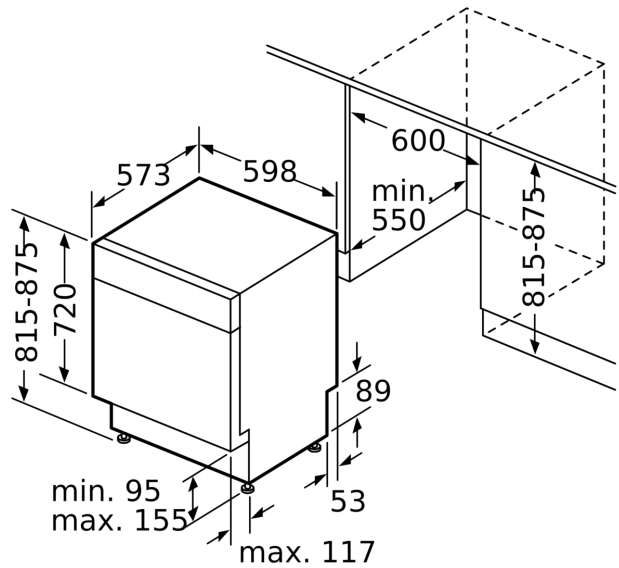

Technické údaje

Třída energetické účinnosti:	C
Spotřeba energie na 100 cyklů Eko program:	75 kWh
Maximální počet sad nádobí:	14
Spotřeba vody pro ekologický program v litrech na cyklus:	9.5 l
Doba trvání programu:	3:55 h
Emise hluku šířeného vzduchem:	41 dB(A) re 1 pW
Třída emisí hluku šířeného vzduchem:	B
Konstrukce:	Vestavné
Výška bez pracovní desky:	0 mm
Rozměry spotřebiče:	815 x 598 x 573 mm
Požadovaná velikost otvoru pro instalaci (v x š x h):	815-875 x 600 x 550 mm
Hloubka při otevřených dvířkách:	1150 mm
Výškově nastavitelné nožičky:	ano - všechny zepředu
Max. výškové nastavení nožiček:	60 mm
Výškově nastavitelný sokl:	horizontální a vertikální
Hmotnost netto:	53.1 kg
Hmotnost brutto:	55.0 kg
příkon:	2400 W
Jištění:	10 A
Napětí:	220-240 V
Frekvence:	50; 60 Hz
Délka přívodního kabelu:	175.0 cm
Typ zástrčky:	zalitá zástrčka s uzemněním
Délka přívodní hadice:	165 cm
Délka odpadní hadice:	190 cm
EAN:	4242005372225
Způsob montáže:	Podstavné

Příslušenství

- rozměry spotřebiče (V x Š x H): 81.5 x 59.8 x 57.3 cm

¹ stupnice tříd energetické účinnosti od A do G

² spotřeba energie v kWh na 100 cyklů (v programu Eco 50 °C)

³ spotřeba vody v litrech na cyklus (v programu Eco 50 °C)

rozměry v mm