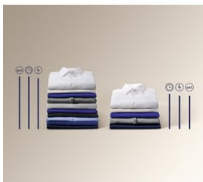

Specifikace a benefity

Péče na míru v kratším čase

Technologie SensiCare přizpůsobuje délku pracovního cyklu aktuální náplni. Vaše oblečení se nebude prát zbytečně dlouho, zachová si svůj vzhled a hebkost. Pro úsporu času, vody a elektrické energie.

- Náplň prádla: 7 kg
- Rychlost odstředování: 1400 ot./min.
- Program pro hedvábí
- Prací programy: Eco 40-60, bavlna, syntetika, jemné prádlo, rychlý 14 minut, máchání, odstřed./vypouštění, antialergický program s párou, dětský, hedvábí, vlna, sport, outdoor, džínovina
- Kontrola vyvažování náplně v bubnu
- Technologie Fuzzy Logic, reaguje na množství náplně
- Funkce odložený start
- Protipěnový systém
- Invertorový motor, 10 let záruka
- Dětský bezpečnostní zámek
- Nožičky: 4 nastavitelné nožky
- Ochrana proti vytopení