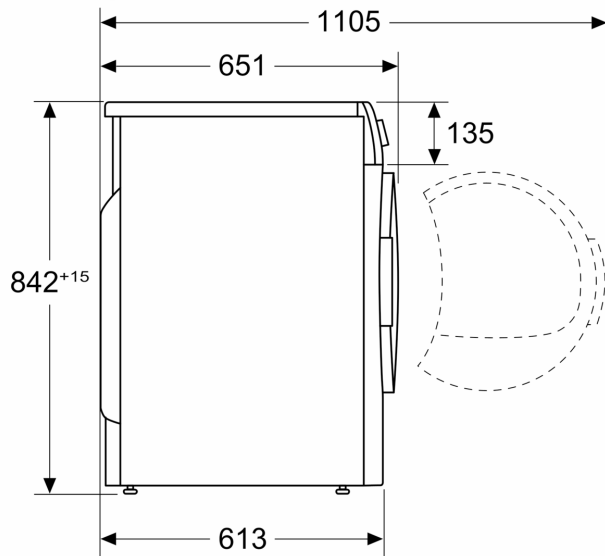

**Serie 8, Sušička prádla s tepelným
čerpadlem, 9 kg
WQB245A0BY**

Rozměry v mm