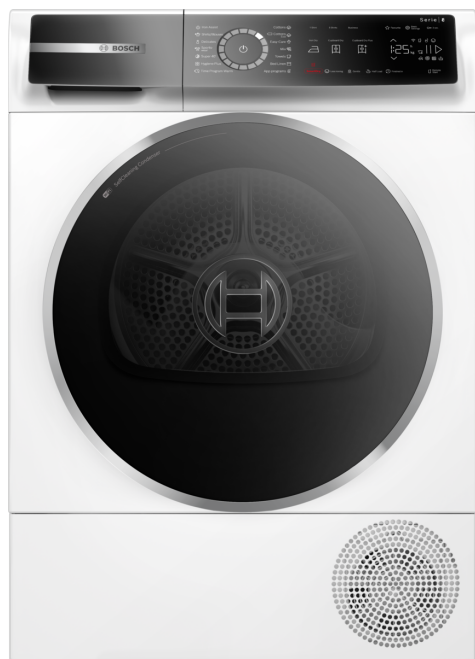

Serie 8, Sušička prádla s tepelným čerpadlem, 9 kg WQB245A0BY

A+++

zvláštní příslušenství

WMZ20600	Koš na vlnu
WTZ27500	Spojovací sada s výsuvem
WTZ27510	Spojovací sada bez výsuvu
WTZPW20D	Podesta s výsuvem