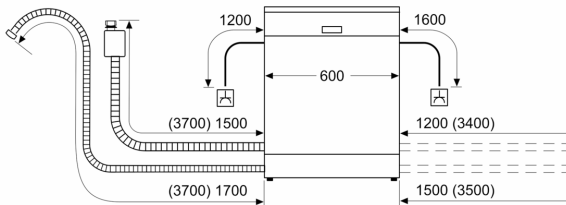

#### Příslušenství

- rozměry spotřebiče (V x Š x H): 84.5 x 60 x 60 cm

<sup>1</sup> stupnice tříd energetické účinnosti od A do G

<sup>2</sup> spotřeba energie v kWh na 100 cyklů (v programu Eco 50 °C)

<sup>3</sup> spotřeba vody v litrech na cyklus (v programu Eco 50 °C)

<sup>4</sup> doba trvání programu Eco 50 °C

\* záruční podmínky najdete na <https://www.bosch-home.com/cz/servis/zarucni-podminky>

**Serie 6, Volně stojící myčka nádobí,  
60 cm, nerez  
SMS6YCI00E**

rozměry v mm