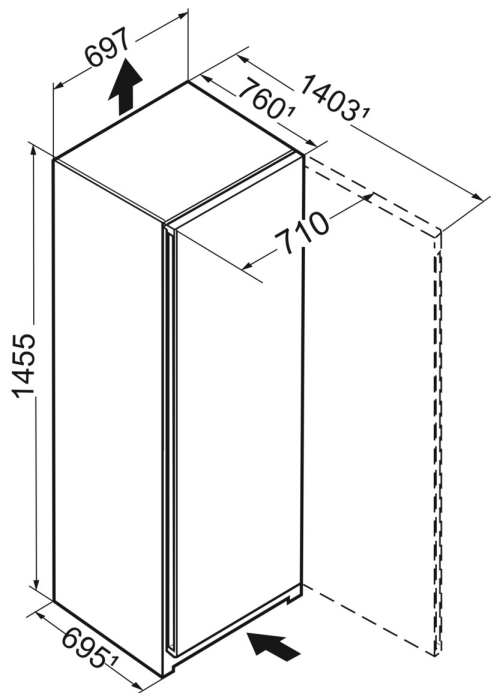

Technický výkres

Výrobky a jejich údaje jsou inscenovány pro reklamní účely. Přestože je vynaloženo veškeré úsilí na zajištění správnosti všech údajů a informací v tomto letáku, společnost Liebherr si vyhrazuje právo na změny bez předchozího upozornění. Pokud jsou skutečné rozměry, technické údaje a výkon spotřebiče rozhodující, doporučujeme vám, abyste se seznámili s návodem k instalaci, který je přiložen k danému spotřebiči. Společnost Liebherr neručí za případné škody. (15.12.2023)