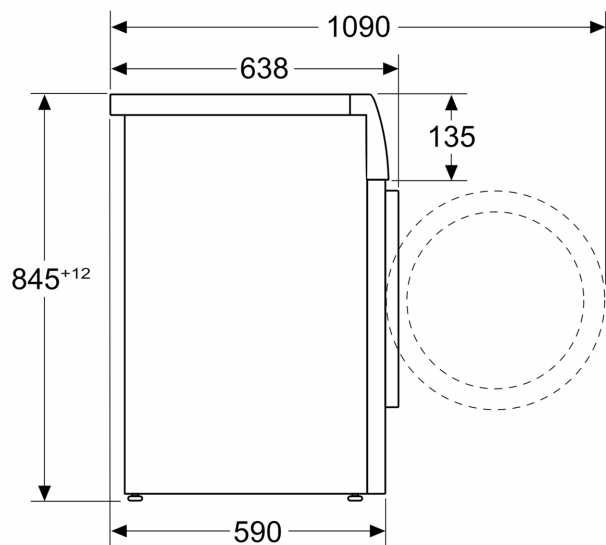

Technické informace

- možnost zasunutí pod pracovní desku ve výšce 85 cm
- rozměry (V x Š): 84.5 cm x 59.8 cm
- hloubka spotřebiče: 59.0 cm
- hloubka spotřebiče vč. dvířek: 63.8 cm
- hloubka spotřebiče s otevřenými dvířky: 109.0 cm

**iQ700, Předem plněná pračka, 10 kg, 1400 otáček za minutu
WG54B200CS**

Rozměrové výkresy

Rozměry v mm

rozměry v mm