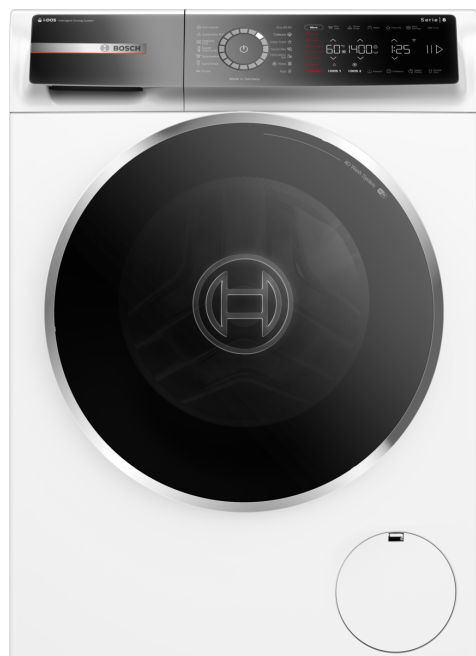

**Serie 8, Předem plněná pračka, 9 kg,  
1400 otáček za minutu  
WGB244A0BY**

**Vypělá automatická pračka s technologií i-DOS a skenováním pracích prostředků poháněným technologií Home Connect, která šetří vodu a prací prostředek. Maximalizujte svou úsporu energie s energetickou třídou A -20 %\*\*\*\* a snižte hromadu žehlení zásluhou parního programu Iron Assist.**