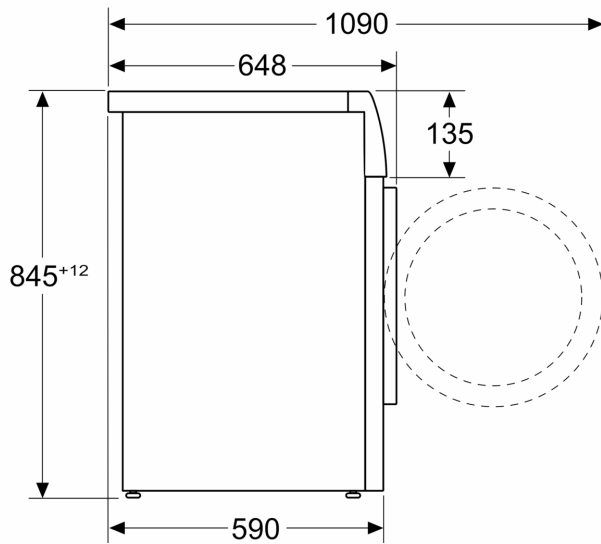

#### Technické informace

- možnost zasunutí pod pracovní desku ve výšce 85 cm
- rozměry (V x Š): 84.5 cm x 59.8 cm
- hloubka spotřebiče: 59.0 cm
- hloubka spotřebiče vč. dvířek: 64.8 cm
- hloubka spotřebiče s otevřenými dvířky: 109.0 cm

<sup>1</sup> stupnice tříd energetické účinnosti od A do G

<sup>2</sup> spotřeba energie v kWh na 100 cyklů (v programu eco 40-60)

<sup>3</sup> vážená spotřeba vody v litrech na cyklus (v programu eco 40-60)

Rozměry v mm

rozměry v mm