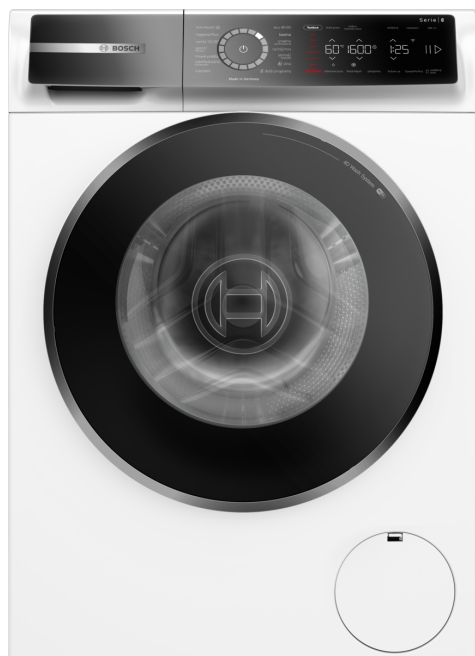

**Serie 8, Předem plněná pračka, 10 kg, 1600 otáček za minutu WGB25600CS**

**zvláštní příslušenství**

WMZ2200	Set pro upevnění k podlaze
WMZ2381	Prod. přívodu studené vody/AquaStopu
WMZPW20W	Podesta s výsuvem

**Pokročilá automatická pračka s technologií Active Water Plus, která šetří až 50 % vody a snižuje hromadu žehlení zásluhou parního programu Iron Assist.**

- **Iron Assist:** redukuje pomačkání až o 50 %.
- **Mini Load:** program pro jeden kus prádla.
- **Home Connect:** domácí spotřebiče s inteligentním připojením pro snadnější každodenní život.
- **Easy Start Guide:** s naším rychlým průvodcem spuštěním snadno vyberete nejlepší prací program.
- **Využívejte technologii Home Connect ke vzdálenému ovládní vaší pračky na mobilním zařízení.**

#### Komfort a bezpečnost

- funkce Reload: máte možnost přidat prádlo dokonce i po začátku pracího cyklu
- elegantní a ergonomicky nakloněný ovládací panel pro snadné používání
- 4D Wash System: vysoce účinné proniknutí vody a pracího prostředku do tkaniny pro bezchybné výsledky
- program Hygiena Plus: praní prádla a zároveň účinné ničení choroboplodných zárodků
- Mini Load: perte efektivně jednotlivé kusy prádla a malé náplně
- XXL objem bubnu: 70 l
- vnitřní LED osvětlení bubnu
- Vario Drum nerezový buben: šetrné a intenzivní praní
- plnicí otvor o průměru 32 cm, barva dvířek chromově černá-černá s úhlem otevírání 182°
- funkce Reload / pauza