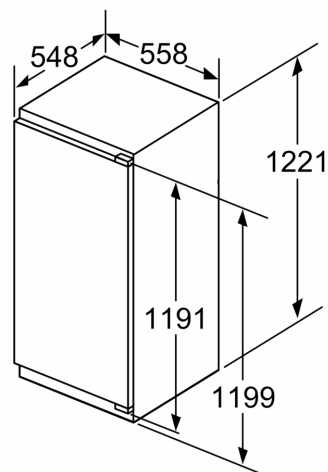

Freshness System

- 1 x zásuvka hyperFresh s regulací vlhkosti - udrží ovoce a zeleninu déle čerstvé

Mrazicí prostor

Rozměry

- rozměry spotřebiče (V x Š x H) : 122.1 cm x 55.8 cm x 54.8 cm
- rozměry niky (V x Š x H): 122.5 cm x 56.0 cm x 55.0 cm

Prostředí a bezpečnost

Instalace

Všeobecné informace

iQ500, Vestavná chladnička, 122.5 x 56 cm, Ploché panty KI41RADD1

Rozměrové výkresy

Maximální přípustná hmotnost přední stěny jednotky

Nasazení přední stěny jednotky, která překračuje přípustnou hmotnost, může způsobit poškození a vést k narušení funkčnosti závěsů

A: Hmotnost
A: Výška dvířek spotřebiče včetně závěsů v mm
B: Závěs bez tlumičů, přední stěna jednotky v kg
C: Závěs s tlumičem, přední stěna jednotky v kg
D: Další možné zatížení v kg se sadou pro vysokou zátěž

A	B	C	D
1500-1750	22	22	B+5 / C+5
720-1400	19	19	
A1	15	19	
A2	15	19	

Rozměry v mm

rozměry v mm

Rozměrové výkresy

Rozměry v mm Doporučené rozměry mezer pro plochý závěs

F	R	X
16-19	0-3	2,5
20	0-1	3
	2-3	2,5
21	0-1	3
	2-3	2,5
22	0	4
	1	3,5
	2-3	3