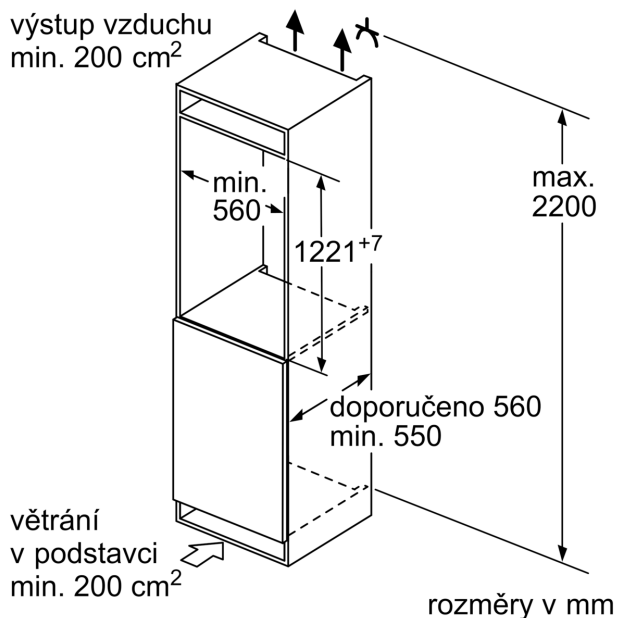

Freshness System

- 1 x zásuvka hyperFresh s regulací vlhkosti - udrží ovoce a zeleninu déle čerstvé

Mrazicí prostor

Rozměry

- rozměry spotřebiče (V x Š x H) : 122.1 cm x 55.8 cm x 54.8 cm
- rozměry niky (V x Š x H): 122.5 cm x 56.0 cm x 55.0 cm

Prostředí a bezpečnost

Instalace

Všeobecné informace

iQ500, Vestavná chladnička, 122.5 x 56 cm, Ploché panty KI41RADD1

Rozměrové výkresy

Maximální přípustná hmotnost přední stěny jednotky

Nasazení přední stěny jednotky, která překračuje přípustnou hmotnost, může způsobit poškození a vést k narušení funkčnosti závěsů

A: Hmotnost
A: Výška dvířek spotřebiče včetně závěsů v mm
B: Závěs bez tlumičů, přední stěna jednotky v kg
C: Závěs s tlumičem, přední stěna jednotky v kg
D: Další možné zatížení v kg se sadou pro vysokou zátěž

A	B	C	D
1500-1750	22	22	B+5 / C+5
720-1400	19	19	
A1	15	19	
A2	15	19	

Rozměry v mm

rozměry v mm

Rozměrové výkresy

Rozměry v mm Doporučené rozměry mezer pro plochý závěs

F	R	X
16-19	0-3	2,5
20	0-1	3
	2-3	2,5
21	0-1	3
	2-3	2,5
22	0	4
	1	3,5
	2-3	3