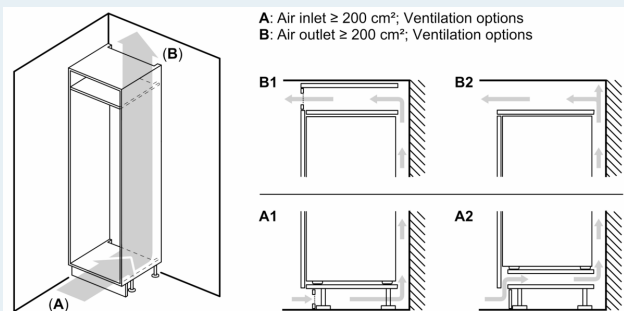

Freshness System

- 1 x zásuvka hyperFresh s regulací vlhkosti - udrží ovoce a zeleninu déle čerstvé

Mrazicí prostor

Rozměry

- rozměry spotřebiče (V x Š x H) : 122.1 cm x 55.8 cm x 54.8 cm
- rozměry niky (V x Š x H): 122.5 cm x 56.0 cm x 55.0 cm

Technické informace

- délka přívodního kabelu: 230 cm, 230 cm
- napětí: 220 - 240 V

Příslušenství

- zásobník na vejce

Specifika

- Na základě výsledků normalizované zkoušky trvajících 24 hodin. Skutečná spotřeba energie závisí na způsobu použití a umístění spotřebiče.

Prostředí a bezpečnost

Instalace

Všeobecné informace

iQ500, Vestavná chladnička, 122.5 x 56 cm, Ploché panty KI41RADD1

Rozměrové výkresy

Maximální přípustná hmotnost přední stěny jednotky

Nasazení přední stěny jednotky, která překračuje přípustnou hmotnost, může způsobit poškození a vést k narušení funkčnosti závěsů