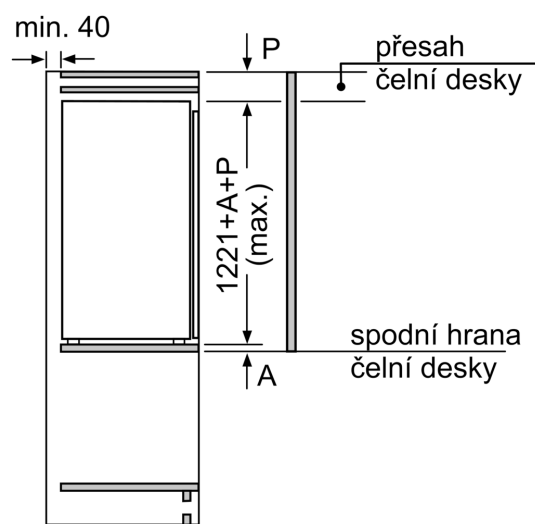

Freshness System

- 1 x zásuvka hyperFresh s regulací vlhkosti - udrží ovoce a zeleninu déle čerstvé

Mrazicí prostor

Rozměry

- rozměry spotřebiče (V x Š x H) : 122.1 cm x 55.8 cm x 54.8 cm
- rozměry niky (V x Š x H): 122.5 cm x 56.0 cm x 55.0 cm

Prostředí a bezpečnost

Instalace

Všeobecné informace

iQ500, Vestavná chladnička, 122.5 x 56 cm, Ploché panty KI41RADD1

Rozměrové výkresy

Maximální přípustná hmotnost přední stěny jednotky

Nasazení přední stěny jednotky, která překračuje přípustnou hmotnost, může způsobit poškození a vést k narušení funkčnosti závěsů

A: Hmotnost
A: Výška dvířek spotřebiče včetně závěsů v mm
B: Závěs bez tlumičů, přední stěna jednotky v kg
C: Závěs s tlumičem, přední stěna jednotky v kg
D: Další možné zatížení v kg se sadou pro vysokou zátěž

A	B	C	D
1500-1750	22	22	B+5 / C+5
720-1400	19	19	
A1	15	19	
A2	15	19	

Rozměry v mm

rozměry v mm

Rozměrové výkresy

Rozměry v mm Doporučené rozměry mezer pro plochý závěs

F	R	X
16-19	0-3	2,5
20	0-1	3
	2-3	2,5
21	0-1	3
	2-3	2,5
22	0	4
	1	3,5
	2-3	3