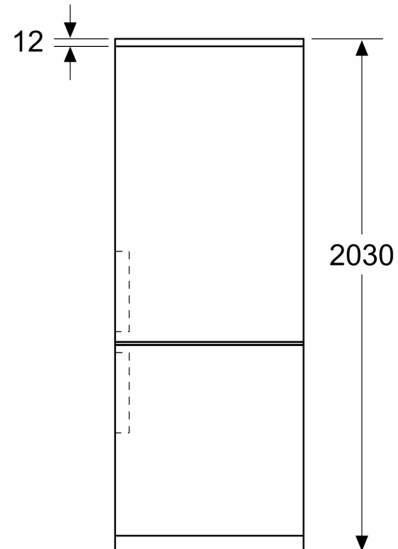

#### Rozměry

- rozměry spotřebiče (V x Š x H) : 203.0 cm x 60.0 cm x 66.5 cm

#### Všeobecné informace

- vysoce lesklá zadní stěna se systémem multiAirflow
- objem \*\*\*\* mrazicí části: 103 l
- mrazicí kapacita: 10 kg za 24 hod.
- doba skladování při poruše: 18 hod.

**Serie 4, Volně stojící chladnička s  
mrazákem dole, 203 x 60 cm,  
nerezový vzhled  
KGN392LBF**

Rozměry v mm

Rozměry v mm

Rozměry v mm