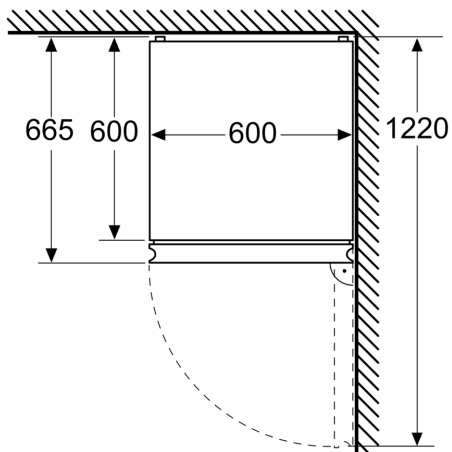

#### Rozměry

- rozměry spotřebiče (V x Š x H) : 203.0 cm x 60.0 cm x 66.5 cm

Rozměry v mm

Rozměry v mm

Rozměry v mm