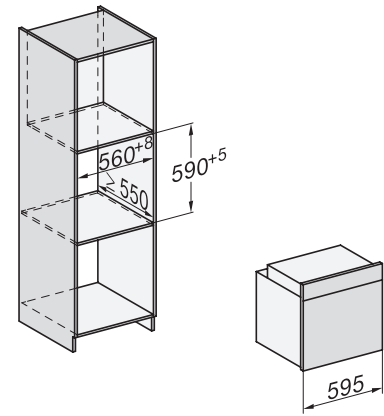

H 2861 B
 Pečicí trouba
 kombinovatelný design s propojením, PerfectClean a výsuvnými pojezdy FlexiClip.

installation H7000 XL, installation drawing

side view H7000 XL, installation drawings

built-in H7000 XL, installation drawing