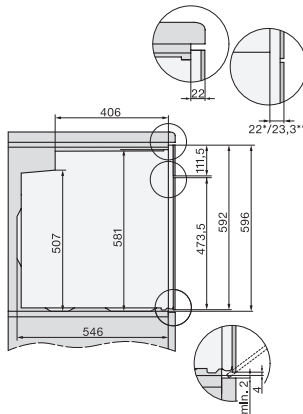

H 2465 B ACTIVE

Pečicí trouba

v moderním designu s funkcí propojení a úpravou PerfectClean za příznivou cenu.

EAN: 4002516762096 / Číslo materiálu: 12428770 / Číslo starého materiálu: 22246524D

Počet úrovní zasunutí, ohřevný prostor 1	5
Počet úrovní zasunutí, ohřevný prostor 2	5
Označení úrovní zasunutí	•
Osvětlení ohřevného prostoru	1x halogenové
Teploty ve °C	30–300
Minimální teploty ve °C	30
Maximální teploty ve °C	300
Minimální šířka výklenku v mm	560
Maximální šířka výklenku v mm	568
Minimální výška výklenku v mm	590
Maximální výška výklenku v mm	595
Hloubka výklenku v mm	550
Šířka přístroje v mm	595
Výška přístroje v mm	596
Hloubka přístroje v mm	568
Hmotnost v kg	42,0
Celkový příkon v kW	3,50
Napětí ve V	220-240
Frekvence v Hz	50
Jištění v A	16
Počet fází	1
Připojovací kabel se zástrčkou	•
Délka elektrického přívodního kabelu v m	1,50
Výměna svítidel	Zákazník
Dodávané příslušenství	
Univerzální plech s úpravou PerfectClean	1
Pečicí rošt	1
Vyjímatelné postranní mřížky (pár)	1

H 2465 B ACTIVE

Pečící trouba

v moderním designu s funkcí propojení a úpravou PerfectClean za příznivou cenu.

installation H7000 XL, installation drawing

side view H7000 XL, installation drawings

built-in H7000 XL, installation drawing

H226x-1B/BP/E/EP/I/IP, H2x6xB/BP, H7x6xB/BP/BPX, installation drawings

side view H7000 XL build-under, installation drawing

H2465B, H2465BP, H2466B, H2466BP, H2467B, H2467BP, H2468B, H2468BP, installation drawings