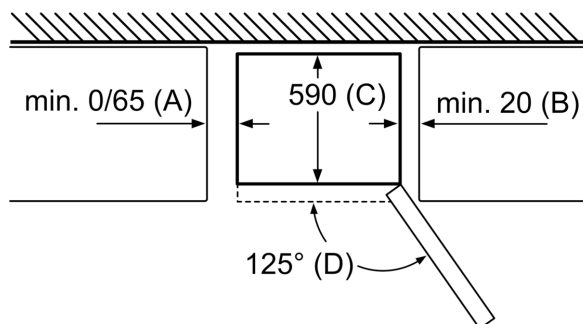

Mrazicí prostor

- 3 x transparentní mrazicí zásuvka

Rozměry

- rozměry spotřebiče (V x Š x H) : 204.0 cm x 60.0 cm x 66.0 cm

Technické informace

- závěs dveří vpravo
- výškově nastavitelné nožičky vpředu, kolečka vzadu
- napětí: 220 - 240 V

iQ500, Volně stojící chladnička s mrazákem dole, 204 x 60 cm, Černý nerez KG39NHXEP

Rozměrové výkresy

název spotřebiče	a	b	c	d	e	f	g
KG39/KGF39 (vnitřní madlo)	2030	600	660	590	600	1210	660
KG39/KGF39 (vnější madlo)	2030	600	660	590	640	1210	700

technické údaje	
a	výška
b	šířka
c	hloubka při zavřených dvířkách, bez madla
d	hloubka skříňky
e	šířka při dvířkách otevřených v úhlu 90°
f	hloubka při otevřených dvířkách
g	hloubka při zavřených dvířkách, s madlem

rozměry v mm

název spotřebiče	A	B	C	D
KG33, 36, 39, 46, 49	0/65	20	590	125
KGF39, 49	0/65	20	590	125

Rozměr A:
U modelů se svislými integrovanými madly je pro jednoduché otevírání zapotřebí minimální vzdálenost 65 mm.