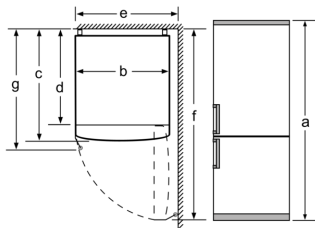

Mrazicí prostor

- 3 x transparentní mrazicí zásuvka

Rozměry

- rozměry spotřebiče (V x Š x H) : 204.0 cm x 60.0 cm x 66.0 cm

Technické informace

- závěs dveří vpravo
- výškově nastavitelné nožičky vpředu, kolečka vzadu
- napětí: 220 - 240 V

iQ500, Volně stojící chladnička s mrazákem dole, 204 x 60 cm, Černý nerez KG39NHXEP

Rozměrové výkresy

název spotřebiče	a	b	c	d	e	f	g
KG39/KGF39 (vnitřní madlo)	2030	600	660	590	600	1210	660
KG39/KGF39 (vnější madlo)	2030	600	660	590	640	1210	700

technické údaje	
a	výška
b	šířka
c	hloubka při zavřených dvířkách, bez madla
d	hloubka skříňky
e	šířka při dvířkách otevřených v úhlu 90°
f	hloubka při otevřených dvířkách
g	hloubka při zavřených dvířkách, s madlem

rozměry v mm

název spotřebiče	A	B	C	D
KG33, 36, 39, 46, 49	0/65	20	590	125
KGF39, 49	0/65	20	590	125

Rozměr A:
U modelů se svislými integrovanými madly je pro jednoduché otevírání zapotřebí minimální vzdálenost 65 mm.