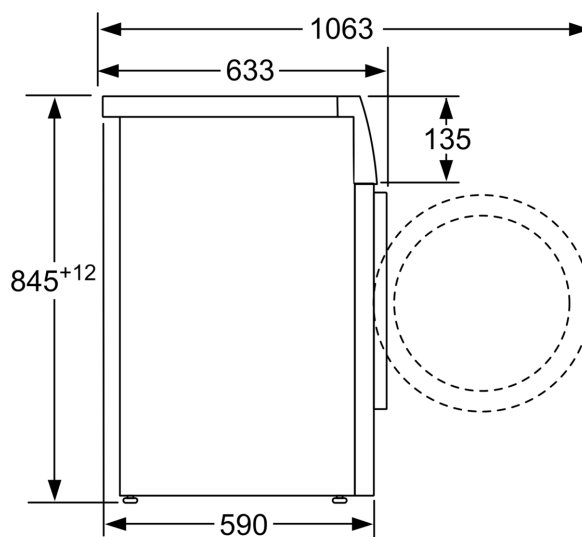

Technické informace

- možnost zasunutí pod pracovní desku ve výšce 85 cm
- rozměry (V x Š): 84.8 cm x 59.8 cm
- hloubka spotřebiče: 59.0 cm
- hloubka spotřebiče vč. dvířek: 63.2 cm
- hloubka spotřebiče s otevřenými dvířky: 106.3 cm

**Serie 4, Předem plněná pračka, 8 kg,
1400 otáček za minutu
WAN28292BY**

rozměry v mm

rozměry v mm