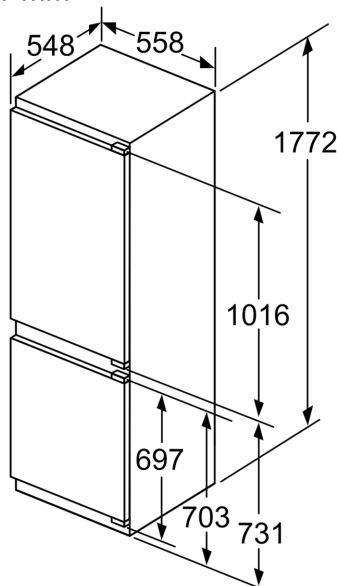

Rozměry

- rozměry spotřebiče (V x Š x H) : 177.2 cm x 55.8 cm x 54.8 cm
- rozměry niky (V x Š x H): 177.5 cm x 56.0 cm x 55.0 cm

Technické informace

- závěs dveří vpravo, volitelný
- výškově nastavitelné nožičky vpředu
- klimatická třída: SN-ST
- napětí: 220 - 240 V
- délka přívodního kabelu: 230 cm

Instalace

Všeobecné informace

**Serie 6, Vestavná chladnička s
mrazákem dole, 177.2 x 55.8 cm,
Ploché panty
KIN86ADD0**

Rozměry v mm

Rozměry v mm
Doporučené rozměry mezer pro plochý závěs

Uvedené rozměry dvířek platí pro polodrážku dvířek 4 mm.