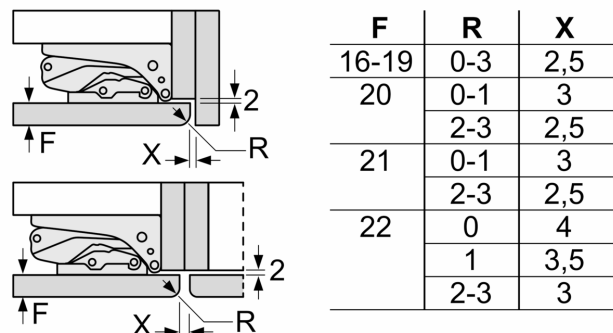

Rozměry

- rozměry spotřebiče (V x Š x H) : 177.2 cm x 55.8 cm x 54.8 cm
- rozměry niky (V x Š x H): 177.5 cm x 56.0 cm x 55.0 cm

Technické informace

- závěs dveří vpravo, volitelný
- výškově nastavitelné nožičky vpředu
- klimatická třída: SN-ST
- napětí: 220 - 240 V
- délka přívodního kabelu: 230 cm

Instalace

Všeobecné informace

**Serie 6, Vestavná chladnička s
mrazákem dole, 177.2 x 55.8 cm,
Ploché panty
KIN86ADD0**

Rozměry v mm

Rozměry v mm
Doporučené rozměry mezer pro plochý závěs

Uvedené rozměry dvířek platí pro polodrážku dvířek 4 mm.

rozměry v mm

Rozměry mezer doporučené v tabulce je třeba dodržovat, aby bylo zaručeno bezproblémové otevírání dveří zařízení a nedocházelo k poškození kuchyňského nábytku.