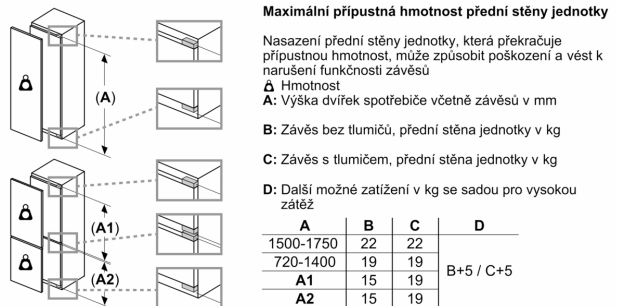

Rozměry

- rozměry spotřebiče (V x Š x H) : 177.2 cm x 55.8 cm x 54.8 cm
- rozměry niky (V x Š x H): 177.5 cm x 56.0 cm x 55.0 cm

Technické informace

- závěs dveří vpravo, volitelný
- výškově nastavitelné nožičky vpředu
- klimatická třída: SN-ST
- napětí: 220 - 240 V
- délka přívodního kabelu: 230 cm

Příslušenství

- zásobník na vejce
- 1 x miska na led

Specifika

- Na základě výsledků normalizované zkoušky trvajících 24 hodin. Skutečná spotřeba energie závisí na způsobu použití a umístění spotřebiče.

Prostředí a bezpečnost

Instalace

Všeobecné informace

**Serie 6, Vestavná chladnička s
mrazákem dole, 177.2 x 55.8 cm,
Ploché panty
KIN86ADD0**

Rozměry v mm

Rozměry v mm
Doporučené rozměry mezer pro plochý závěs

Uvedené rozměry dvířek platí pro polodrážku dvířek 4 mm.