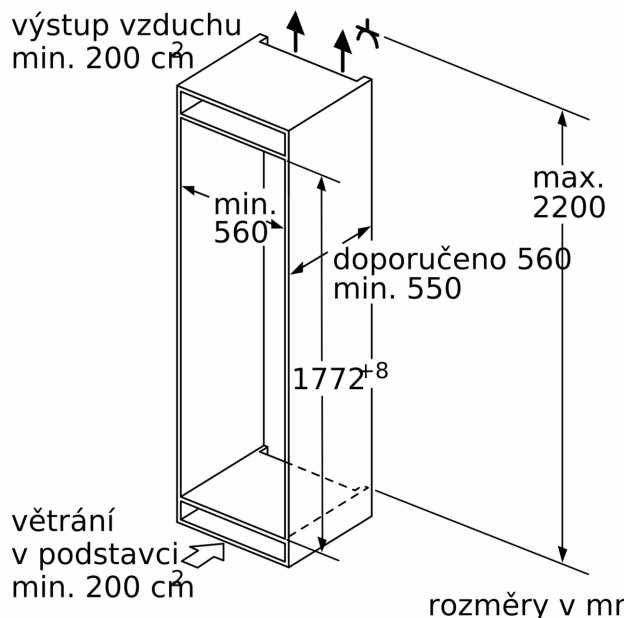

Technické údaje

Třída energetické účinnosti:	D
Průměrná roční spotřeba energie v kilowatthodinách za rok (kWh / a):	186 kWh/ročně
Součet objemu zmrazených oddílů:	76 l
Součet objemu chladicích oddílů:	184 l
Emise hluku šířeného vzduchem:	35 dB(A) re 1 pW
Třída emisí hluku šířeného vzduchem:	B
Konstrukce:	Vestavné
Dekorační rám / deska:	Dekorační rám je možné objednat jako zvláštní příslušenství
Výška:	1772 mm
Šířka:	558 mm
Hloubka:	548 mm
Požadovaná velikost otvoru pro instalaci (v x š x h): ...	1775.0 x 560 x 550 mm
Hmotnost netto:	58.2 kg
Jištění:	10 A
Závěs dveří:	Vpravo, volitelný
Napětí:	220-240 V
Frekvence:	50 Hz
Délka přívodního kabelu:	230.0 cm
Počet kompresorů:	1
Počet nezávislých chladicích okruhů:	2
Vnitřní ventilátor - mrazicí část:	Ne
Závěs dveří volitelný:	Ano
Počet výškově nastavitelných odkládacích ploch v chladicí části (ks):	2
Příhrádky na lahve:	Ano
Automatické odtávání:	Automatické odtávání v mrazicí části
Způsob montáže:	Plně vestavné

Rozměry

- rozměry spotřebiče (V x Š x H) : 177.2 cm x 55.8 cm x 54.8 cm
- rozměry niky (V x Š x H): 177.5 cm x 56.0 cm x 55.0 cm

Technické informace

- závěs dveří vpravo, volitelný
- výškově nastavitelné nožičky vpředu
- klimatická třída: SN-ST
- napětí: 220 - 240 V
- délka přívodního kabelu: 230 cm

Instalace

Všeobecné informace

**Serie 6, Vestavná chladnička s
mrazákem dole, 177.2 x 55.8 cm,
Ploché panty
KIN86ADD0**

Rozměry v mm

Rozměry v mm
Doporučené rozměry mezer pro plochý závěs

Uvedené rozměry dvířek platí pro polodrážku dvířek 4 mm.