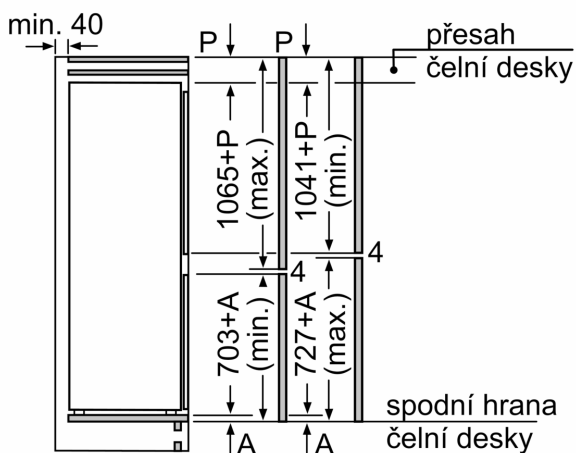

Rozměry

- rozměry spotřebiče (V x Š x H) : 177.2 cm x 55.8 cm x 54.8 cm
- rozměry niky (V x Š x H): 177.5 cm x 56.0 cm x 55.0 cm

Technické informace

- závěs dveří vpravo, volitelný
- výškově nastavitelné nožičky vpředu
- klimatická třída: SN-ST
- napětí: 220 - 240 V
- délka přívodního kabelu: 230 cm

Instalace

Všeobecné informace

**Serie 6, Vestavná chladnička s
mrazákem dole, 177.2 x 55.8 cm,
Ploché panty
KIN86ADD0**

Rozměry v mm

Rozměry v mm
Doporučené rozměry mezer pro plochý závěs

Uvedené rozměry dvířek platí pro polodrážku dvířek 4 mm.