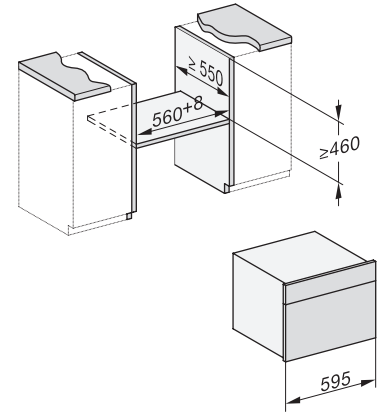

## DGC 7840 HCX Pro

Kompaktní konvektomat bez rukojeti

pro přípravu v páře a pečení s bezdrátovým pokrmovým teploměrem + HydroClean.

Installation DG, DGM, DGC XL, ESW7x20 installation drawings

Installation\_DG\_DGM\_DGC\_XL\_ESW7x10\_EVS7010, installation drawings

built-in DG DGM DGC XL build-under, installation drawing

DGC7x4x built-in tall cabinet, installation drawing

DGC7x40 connections and ventilation 45cm, installation drawing

DGC7x4x swivel range of the aperture, installation drawings