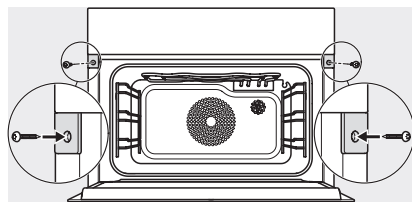

## DGC 7840 HCX Pro

Kompaktní konvektomat bez rukojeti

pro přípravu v páře a pečení s bezdrátovým pokrmovým teploměrem + HydroClean.

Installation DG, DGM, DGC XL, ESW7x20 installation drawings

Installation\_DG\_DGM\_DGC\_XL\_ESW7x10\_EVS7010, installation drawings

built-in DG DGM DGC XL build-under, installation drawing

DGC7x4x built-in tall cabinet, installation drawing

DGC7x40 connections and ventilation 45cm, installation drawing

DGC7x4x swivel range of the aperture, installation drawings

screw joint DGC XL, installation drawing

side view DGC XL, installation drawings