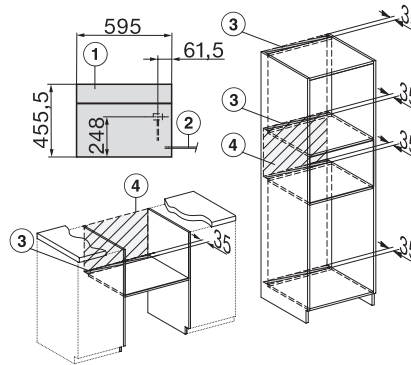

## DGC 7840 HCX Pro

Kompaktní konvektomat bez rukojeti

pro přípravu v páře a pečení s bezdrátovým pokrmovým teploměrem + HydroClean.

Installation DG, DGM, DGC XL, ESW7x20 installation drawings

Installation\_DG\_DGM\_DGC\_XL\_ESW7x10\_EVS7010, installation drawings

built-in DG DGM DGC XL build-under, installation drawing

DGC7x4x built-in tall cabinet, installation drawing

DGC7x40 connections and ventilation 45cm, installation drawing

DGC7x4x swivel range of the aperture, installation drawings

screw joint DGC XL, installation drawing

side view DGC XL, installation drawings