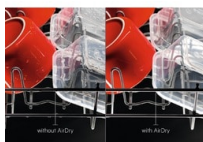

### Snadné nastavení programu pomocí ovládání QuickSelect

Ovládání QuickSelect představuje snadný způsob, jak upravit a spustit mycí program. Posuvným tahem zvolíte délku programu a poklepáním přidáte různé volitelné funkce. Zbytek už nechte na myčce. Blyštivě čisté nádobí přesně ve chvíli, kdy jej potřebujete.

### Rychlé a dokonalé mytí

Díky této myčce můžete mít všechny hrnce a nádobí dokonale čisté za pouhých 30 minut. Velmi výkonný půlhodinový program umyje vaše nádobí rychle a se skvělými výsledky.

- Instalace: Vestavná, plně integrovaná (skrytý ovládací panel)
- Myčka pro instalaci ve výšce
- Kapacita mytí: 13
- 7 programů, 4 teplot(y)
- Mycí programy: 160 minut, 60 minut, 90 minut, AutoSense, ECO, MachineCare, rychlý 30minutový program
- Systém sušení: AirDry
- Panel s textem a symboly
- Funkce odloženého startu 1-24 hodin
- Vodní senzor detekuje úroveň zašpinění vody a upravuje spotřebu vody
- Indikátor doplnění soli
- Indikace funkcí: indikátor pro leštidlo, sůl, budík, fáze sušení, vybraný program, světelný bod na podlaze, dvoubarevný, zpožděný start 1-24h, XtraPower - extra silný, GlassCare, Machine Care
- Výškově nastavitelný horní košík, dokonce i při plném naložení
- Horní košík má skládací poličky na šálky, plastové madlo
- Dolní košík má 4 foldable tines, Plastic handle

### Kontrola stavu letným pohledem s funkcí Beam on Floor

Vestavná myčka nádobí nabízí chytrý způsob, jak vás neustále informovat o stavu mycího programu. V průběhu mytí promítá na podlahu červený světelný paprsek. Když je nádobí umyté, barva se změní na zelenou.