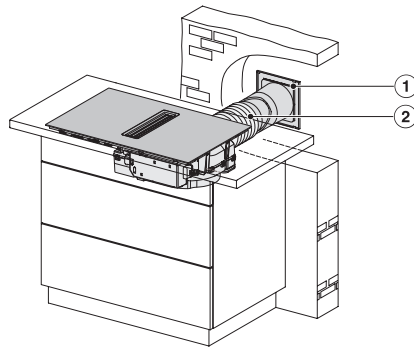

KMDA7272FL/FR, KMDA7473FL/FR -Installation variant 3 Basis – drawing