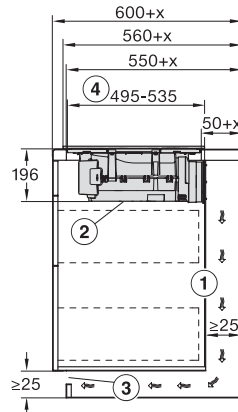

Rozměry v mm (výška)	200
Rozměry v mm (hloubka)	520
Rozměry výřezu v mm (šířka) při instalaci bez rámu na pracovní desku	780 mm
Rozměry výřezu v mm (hloubka) při instalaci bez rámu na pracovní desku	500 mm
Vestavná výška se svorkovnicí v mm	200
Vnitřní rozměr výřezu v mm (šířka) při instalaci se zapuštěním do pracovní desky	780
Vnitřní rozměr výřezu v mm (hloubka) při instalaci se zapuštěním do pracovní desky	500
Hmotnost v kg	15
Vnější rozměr výřezu v mm (šířka) při instalaci se zapuštěním do pracovní desky	804
Vnější rozměr výřezu v mm (hloubka) při instalaci se zapuštěním do pracovní desky	524
Celkový příkon v kW	7,50
Napětí ve V	230
Frekvence v Hz	50-60
Délka elektrického přívodního kabelu v m	1,6
Dodávané příslušenství	
Připojovací kabel	Ano

KMDA7272FL/FR – Operating options

KMDA7272FL, KMDA7473FL – flush – Installation drawing

KMDA7272FL, KMDA7473FL – Installation drawing

KMDA7272FL/FR, KMDA7473FL/FR, Exhaust air (Installation drawing)

KMDA7272FL, KMDA7473FL – Side view flush, Plug&Play – Installation drawing

KMDA7272FL, KMDA7473FL – Side view lying on top, Plug&Play – Installation drawing

KMDA7272FL, KMDA7473FL – Side view flush+X, Plug&Play – Installation drawing

KMDA7272FL, KMDA7473FL – Side view lying on top+X, Plug&Play – Installation drawing