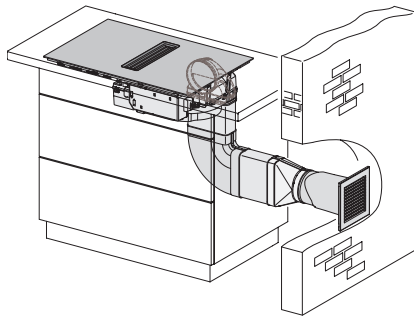

Rozměry v mm (výška)	200
Rozměry v mm (hloubka)	520
Rozměry výřezu v mm (šířka) při instalaci bez rámu na pracovní desku	780 mm
Rozměry výřezu v mm (hloubka) při instalaci bez rámu na pracovní desku	500 mm
Vestavná výška se svorkovnicí v mm	200
Vnitřní rozměr výřezu v mm (šířka) při instalaci se zapuštěním do pracovní desky	780
Vnitřní rozměr výřezu v mm (hloubka) při instalaci se zapuštěním do pracovní desky	500
Hmotnost v kg	15
Vnější rozměr výřezu v mm (šířka) při instalaci se zapuštěním do pracovní desky	804
Vnější rozměr výřezu v mm (hloubka) při instalaci se zapuštěním do pracovní desky	524
Celkový příkon v kW	7,50
Napětí ve V	230
Frekvence v Hz	50-60
Délka elektrického přívodního kabelu v m	1,6
Dodávané příslušenství	
Připojovací kabel	Ano

KMDA 7272 FL-A Silence

Indukční varná deska s integrovaným odsavačem par s motorem Silence a 4 jednotlivými varnými zónami pro režim odtahu

	Abluftbetrieb	Geführter Umluftbetrieb	Plug&Play-Betrieb
KMDA 7272 FR-A	✓	–	–
KMDA 7272 FR-U	–	✓	✓/✓
KMDA 7272 FL-A	✓	–	–
KMDA 7272 FL-U	–	✓	✓/✓

KMDA7272FL/FR – Operating options

KMDA7272FL, KMDA7473FL – flush – Installation drawing

KMDA7272FL, KMDA7473FL – Installation drawing

KMDA7272FL/FR, KMDA7473FL/FR, Exhaust air (Installation drawing)

KMDA7272FL, KMDA7473FL – Side view flush, Plug&Play – Installation drawing

KMDA7272FL, KMDA7473FL – Side view lying on top, Plug&Play – Installation drawing

KMDA7272FL, KMDA7473FL – Side view flush+X, Plug&Play – Installation drawing

KMDA7272FL, KMDA7473FL – Side view lying on top+X, Plug&Play – Installation drawing