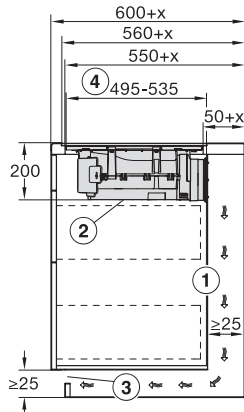

Rozměry v mm (výška)	200
Rozměry v mm (hloubka)	520
Rozměry výřezu v mm (šířka) při instalaci bez rámu na pracovní desku	780 mm
Rozměry výřezu v mm (hloubka) při instalaci bez rámu na pracovní desku	500 mm
Vestavná výška se svorkovnicí v mm	200
Vnitřní rozměr výřezu v mm (šířka) při instalaci se zapuštěním do pracovní desky	780
Vnitřní rozměr výřezu v mm (hloubka) při instalaci se zapuštěním do pracovní desky	500
Hmotnost v kg	15
Vnější rozměr výřezu v mm (šířka) při instalaci se zapuštěním do pracovní desky	804
Vnější rozměr výřezu v mm (hloubka) při instalaci se zapuštěním do pracovní desky	524
Celkový příkon v kW	7,50
Napětí ve V	230
Frekvence v Hz	50-60
Délka elektrického přívodního kabelu v m	1,6
Dodávané příslušenství	
Připojovací kabel	Ano

KMDA7272FL/FR – Operating options

KMDA7272FL, KMDA7473FL – flush – Installation drawing

KMDA7272FL, KMDA7473FL – Installation drawing

KMDA7272FL/FR, KMDA7473FL/FR, Exhaust air (Installation drawing)

KMDA7272FL, KMDA7473FL – Side view flush, Plug&Play – Installation drawing

KMDA7272FL, KMDA7473FL – Side view lying on top, Plug&Play – Installation drawing

KMDA7272FL, KMDA7473FL – Side view flush+X, Plug&Play – Installation drawing

KMDA7272FL, KMDA7473FL – Side view lying on top+X, Plug&Play – Installation drawing