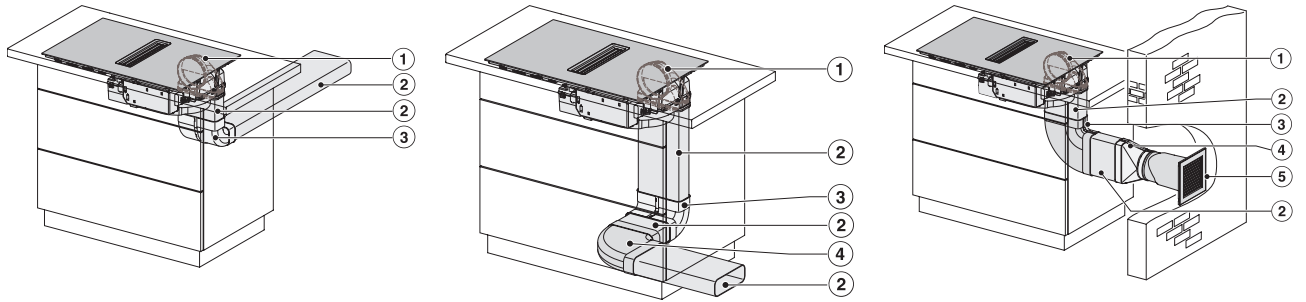

KMDA7272FL, KMDA7473FL – Side view flush+X, Plug&Play – Installation drawing

KMDA7272FL, KMDA7473FL – Side view lying on top+X, Plug&Play – Installation drawing

KMDA7272FL/FR, KMDA7473FL/FR – Installation variant 1 Basis -drawing

KMDA 7272 FL-A Silence

Indukční varná deska s integrovaným odsavačem par s motorem Silence a 4 jednotlivými varnými zónami pro režim odtahu