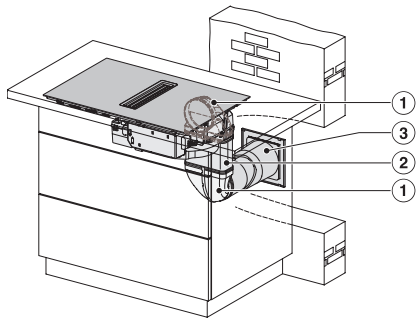

KMDA7272FL/FR, KMDA7473FL/FR – Installation variant 2 Basis – drawing