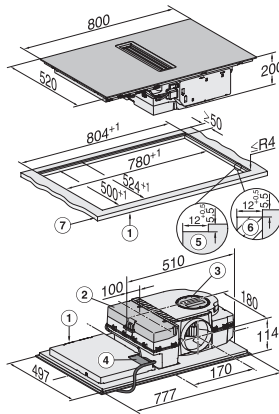

KMDA 7272 FL-A Silence

Indukční varná deska s integrovaným odsavačem par s motorem Silence a 4 jednotlivými varnými zónami pro režim odtahu

	Abluftbetrieb	Geführter Umluftbetrieb	Plug&Play-Betrieb
KMDA 7272 FR-A	✓	–	–
KMDA 7272 FR-U	–	✓	✓/✓
KMDA 7272 FL-A	✓	–	–
KMDA 7272 FL-U	–	✓	✓/✓

KMDA7272FL, KMDA7473FL – flush – Installation drawing