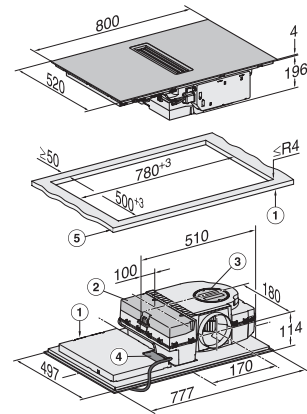

KMDA 7272 FL-A Silence

Indukční varná deska s integrovaným odsavačem par s motorem Silence a 4 jednotlivými varnými zónami pro režim odtahu

	Abluftbetrieb	Geführter Umluftbetrieb	Plug&Play-Betrieb
KMDA 7272 FR-A	✓	–	–
KMDA 7272 FR-U	–	✓	✓/✓
KMDA 7272 FL-A	✓	–	–
KMDA 7272 FL-U	–	✓	✓/✓

KMDA7272FL, KMDA7473FL – Installation drawing