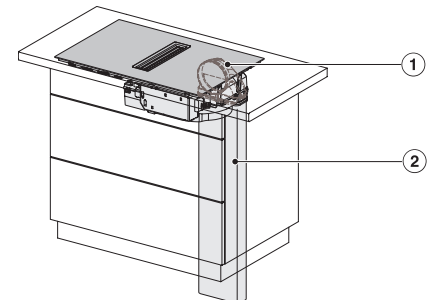

Rozměry v mm (výška)	200
Rozměry v mm (hloubka)	520
Rozměry výřezu v mm (šířka) při instalaci bez rámu na pracovní desku	780 mm
Rozměry výřezu v mm (hloubka) při instalaci bez rámu na pracovní desku	500 mm
Vestavná výška se svorkovnicí v mm	200
Vnitřní rozměr výřezu v mm (šířka) při instalaci se zapuštěním do pracovní desky	780
Vnitřní rozměr výřezu v mm (hloubka) při instalaci se zapuštěním do pracovní desky	500
Hmotnost v kg	15
Vnější rozměr výřezu v mm (šířka) při instalaci se zapuštěním do pracovní desky	804
Vnější rozměr výřezu v mm (hloubka) při instalaci se zapuštěním do pracovní desky	524
Celkový příkon v kW	7,50
Napětí ve V	230
Frekvence v Hz	50-60
Délka elektrického přívodního kabelu v m	1,6
Dodávané příslušenství	
Připojovací kabel	Ano

KMDA7272FL/FR – Operating options

KMDA7272FL, KMDA7473FL – flush – Installation drawing

KMDA7272FL, KMDA7473FL – Installation drawing

KMDA7272FL/FR, KMDA7473FL/FR, Exhaust air (Installation drawing)

KMDA7272FL, KMDA7473FL – Side view flush, Plug&Play – Installation drawing

KMDA7272FL, KMDA7473FL – Side view lying on top, Plug&Play – Installation drawing

KMDA7272FL, KMDA7473FL – Side view flush+X, Plug&Play – Installation drawing

KMDA7272FL, KMDA7473FL – Side view lying on top+X, Plug&Play – Installation drawing