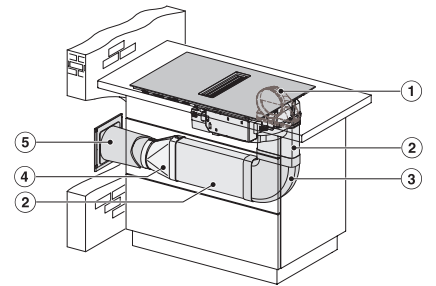

KMDA7272FL/FR, KMDA7473FL/FR – Installation variant 9 Exhaust air – drawing