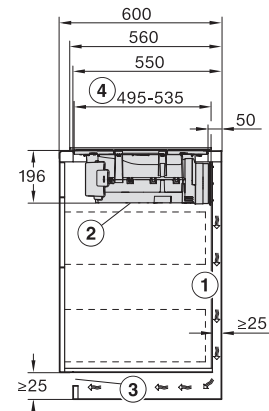

KMDA7272FL, KMDA7473FL – Installation drawing

KMDA7272FL, KMDA7473FL – Side view lying on top, Plug&Play – Installation drawing