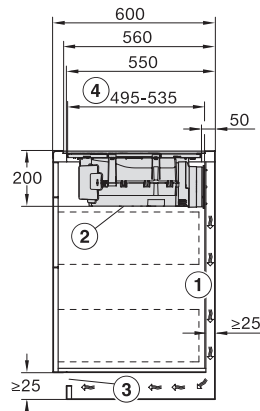

KMDA7272FL, KMDA7473FL – flush – Installation drawing

KMDA7272FL, KMDA7473FL – Side view flush, Plug&Play – Installation drawing