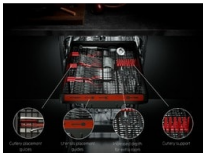

- Instalace: Vestavná, plně integrovaná (skrytý ovládací panel)
- Kapacita mytí: 14
- 7 programů, 3 teplot(y)
- Mycí programy: 160 minut, 60 minut, 90 minut, AutoSense, ECO, MachineCare, rychlý 30minutový program
- Systém sušení: AirDry
- Panel s textem a symboly
- Funkce odloženého startu 1-24 hodin
- Vodní senzor detekuje úroveň zašpinění vody a upravuje spotřebu vody
- Indikátor doplnění soli
- Indikace funkcí: indikátor pro leštidlo, sůl, budík, fáze sušení, vybraný program, světelný bod na podlaze, dvoubarevný, zpožděný start 1-24h, XtraPower - extra silný, GlassCare, Machine Care
- Výškově nastavitelný horní košík, dokonce i při plném naložení
- Horní košík má skládací poličky na šálky, plastové madlo
- Dolní košík má 4 foldable tines, Plastic handle

Nastavitelná zásuvka MaxiFlex pro pohodlné mytí

Zásuvka MaxiFlex je navržena pro přístroje a náčiní rozmanitých velikostí a tvarů. Díky flexibilním dělicím příčkám a přidání hloubce si ji lehce přizpůsobíte podle potřeby. Snadno pojme a umyje většinu nádobí najednou, i když jde o náčiní jako jsou vařečky, naběračky nebo šlehačkové metly.

Kontrola stavu letmým pohledem s funkcí Beam on Floor

Vestavná myčka nádobí nabízí chytrý způsob, jak vás neustále informovat o stavu mycího programu. V průběhu mytí promítá na podlahu červený světelný paprsek. Když je nádobí umyté, barva se změní na zelenou.