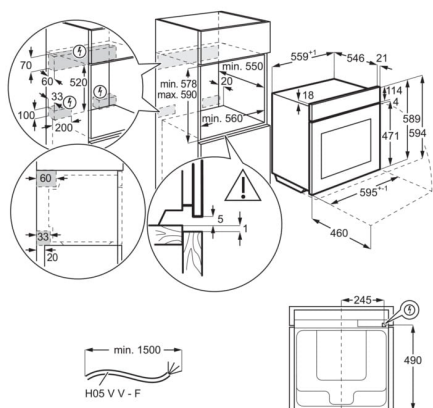

Technická specifikace

Typ výrobku	Vestavná pečicí trouba
Systém tepelné úpravy	Ventilátor + kruhové topné těleso
Čištění trouby	Pyrolýza
Prostor pro instalaci VxŠxH (mm)	590x560x550
Vnitřní objem (l)	71
Max. příkon (W)	3500
Požad. jistič (A)	16
Přívodní kabel	1.5 m se zakončením
Napájecí napětí (V)	230
Barva	Nerezová ocel s protiotiskovou úpravou
Třída energetické účinnosti	A++
Funkce trouby	Gratinovaná jídla, Spodní ohřev, Pečení chleba, Tradiční pečení, Rozmrazování, Kynutí těsta, Mražené pokrmy, Gril, Uchovat teplé, Vlhké horkovzdušné pečení, Pečení pizzy, Ohřev talířů, Zavařování, Pomalé pečení, Právě horkovzdušné pečení, Turbo gril

PSGBOV180DE0000F