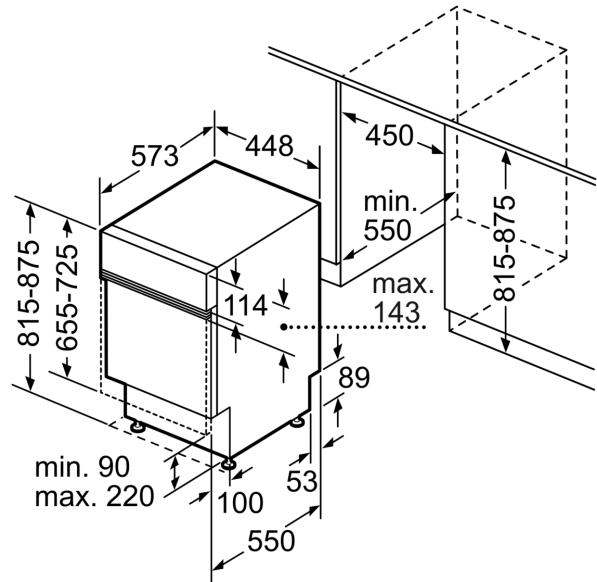

Technické údaje

Třída energetické účinnosti:	D
Spotřeba energie na 100 cyklů Eko program:	67 kWh
Maximální počet sad nádobí:	10
Spotřeba vody pro ekologický program v litrech na cyklus:	9.5 l
Doba trvání programu:	3:30 h
Emise hluku šířeného vzduchem:	44 dB(A) re 1 pW
Třída emisí hluku šířeného vzduchem:	B
Konstrukce:	Vestavné
Výška bez pracovní desky:	0 mm
Rozměry spotřebiče:	815 x 448 x 573 mm
Požadovaná velikost otvoru pro instalaci (v x š x h):815-875 x 450 x 550 mm
Hloubka při otevřených dvířkách:	1150 mm
Výškově nastavitelné nožičky:	ano - všechny zepředu
Max. výškové nastavení nožiček:	60 mm
Výškově nastavitelný sokl:	horizontální a vertikální
Hmotnost netto:	31.4 kg
Hmotnost brutto:	33.2 kg
příkon:	2400 W
Jištění:	10 A
Napětí:	220-240 V
Frekvence:	50; 60 Hz
Délka přívodního kabelu:	175.0 cm
Typ zástrčky:	zalitá zástrčka s uzemněním
Délka přívodní hadice:	165 cm
Délka odpadní hadice:	205 cm
EAN:	4242005387571
Způsob montáže:	Vestavné

Příslušenství

- rozměry spotřebiče (V x Š x H): 81.5 x 44.8 x 57.3 cm

¹ stupnice tříd energetické účinnosti od A do G

² spotřeba energie v kWh na 100 cyklů (v programu Eco 50 °C)

³ spotřeba vody v litrech na cyklus (v programu Eco 50 °C)

⁴ doba trvání programu Eco 50 °C

* záruční podmínky najdete na <https://www.bosch-home.com/cz/servis/zarucni-podminky>

Serie 4, Vestavná myčka nádobí, 45 cm, nerez SPI4EMS26E

rozměry v mm

⏏ zásuvka
() hodnoty s prodlužovací sadou

rozměry v mm