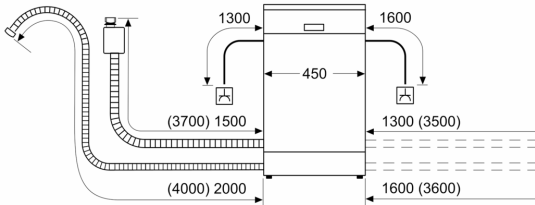

Technické údaje

Třída energetické účinnosti:	D
Spotřeba energie na 100 cyklů Eko program:	67 kWh
Maximální počet sad nádobí:	10
Spotřeba vody pro ekologický program v litrech na cyklus:	9.5 l
Doba trvání programu:	3:30 h
Emise hluku šířeného vzduchem:	44 dB(A) re 1 pW
Třída emisí hluku šířeného vzduchem:	B
Konstrukce:	Vestavné
Výška bez pracovní desky:	0 mm
Rozměry spotřebiče:	815 x 448 x 573 mm
Požadovaná velikost otvoru pro instalaci (v x š x h):815-875 x 450 x 550 mm
Hloubka při otevřených dvířkách:	1150 mm
Výškově nastavitelné nožičky:	ano - všechny zepředu
Max. výškové nastavení nožiček:	60 mm
Výškově nastavitelný sokl:	horizontální a vertikální
Hmotnost netto:	31.4 kg
Hmotnost brutto:	33.2 kg
příkon:	2400 W
Jištění:	10 A
Napětí:	220-240 V
Frekvence:	50; 60 Hz
Délka přívodního kabelu:	175.0 cm
Typ zástrčky:	zalitá zástrčka s uzemněním
Délka přívodní hadice:	165 cm
Délka odpadní hadice:	205 cm
EAN:	4242005387571
Způsob montáže:	Vestavné

Příslušenství

- rozměry spotřebiče (V x Š x H): 81.5 x 44.8 x 57.3 cm

¹ stupnice tříd energetické účinnosti od A do G

² spotřeba energie v kWh na 100 cyklů (v programu Eco 50 °C)

³ spotřeba vody v litrech na cyklus (v programu Eco 50 °C)

⁴ doba trvání programu Eco 50 °C

* záruční podmínky najdete na <https://www.bosch-home.com/cz/servis/zarucni-podminky>

Serie 4, Vestavná myčka nádobí, 45 cm, nerez SPI4EMS26E

rozměry v mm

⏏ zásuvka
() hodnoty s prodlužovací sadou