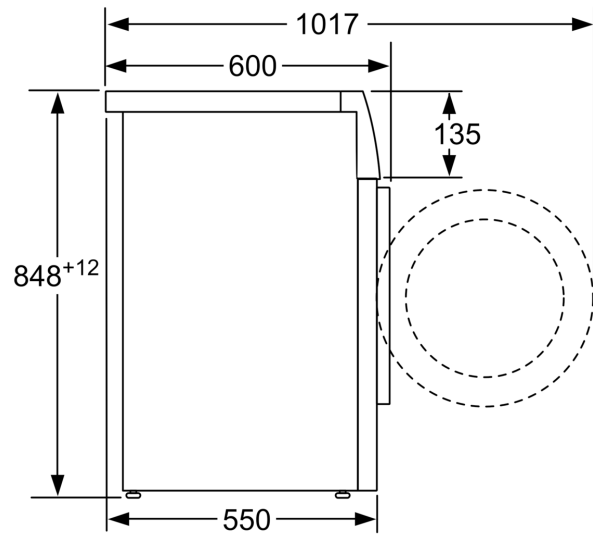

#### Technické informace

- možnost zasunutí pod pracovní desku ve výšce 85 cm
- rozměry (V x Š): 84.8 cm x 59.8 cm

- hloubka spotřebiče: 55.0 cm
- hloubka spotřebiče vč. dvířek: 60.0 cm
- hloubka spotřebiče s otevřenými dvířky: 101.7 cm

**Serie 4, Předem plněná pračka, 8 kg,  
1400 otáček za minutu  
WAN28163BY**

rozměry v mm

rozměry v mm