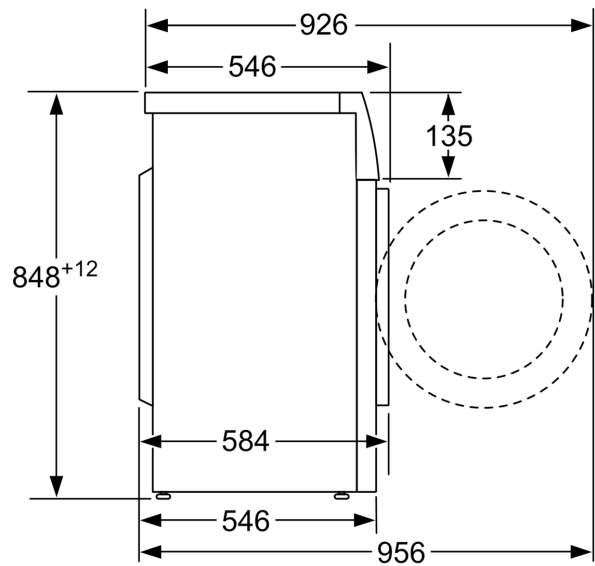

#### Technické informace

- možnost zasunutí pod pracovní desku ve výšce 85 cm

- rozměry (V x Š): 84.8 cm x 59.8 cm
- hloubka spotřebiče: 54.6 cm
- hloubka spotřebiče vč. dvířek: 58.4 cm
- hloubka spotřebiče s otevřenými dvířky: 95.6 cm
- nelze stohovat

**Serie 2, Předem plněná pračka, 7 kg,  
1400 otáček za minutu  
WAJ28060BY**

rozměry v mm

rozměry v mm