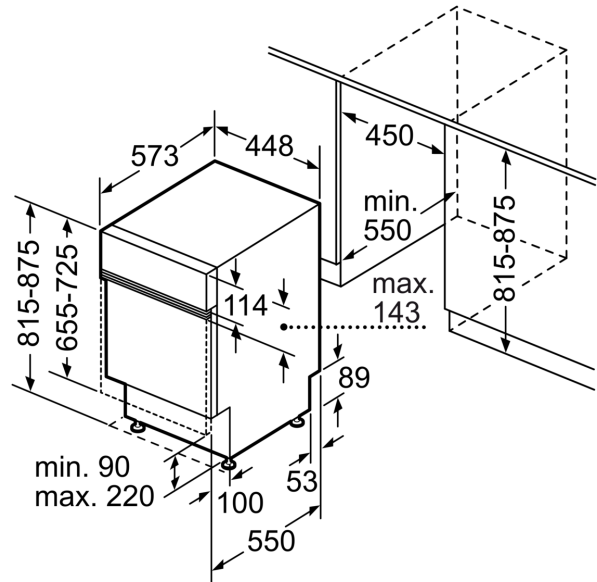

#### Příslušenství

- rozměry spotřebiče (V x Š x H): 81.5 x 44.8 x 57.3 cm

<sup>1</sup> stupnice tříd energetické účinnosti od A do G

<sup>2</sup> spotřeba energie v kWh na 100 cyklů (v programu Eco 50 °C)

rozměry v mm

⚡ zásuvka  
( ) hodnoty s prodlužovací sadou

rozměry v mm