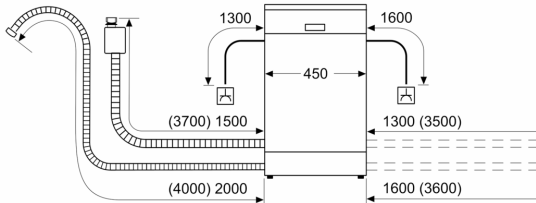

**Serie 6, Vestavná myčka nádobí, 45
cm, nerez
SPI6ZMS11E**

rozměry v mm

⚡ zásuvka
( ) hodnoty s prodlužovací sadou