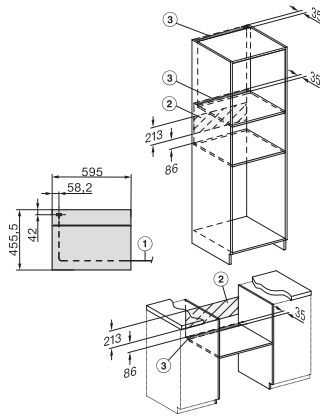

Šířka přístroje v mm	595
Výška přístroje v mm	456
Hloubka přístroje v mm	568
Hmotnost v kg	38,0
Celkový příkon v kW	3,20
Napětí ve V	220-240
Frekvence v Hz	50
Jištění v A	16
Počet fází	1
Připojovací kabel se zástrčkou	•
Délka elektrického přívodního kabelu v m	1,50
Výměna svítidel	Zákaznický servis
<b>Dodávané příslušenství</b>	
Pečicí plech s úpravou PerfectClean HBB 71	1
Univerzální plech s úpravou PerfectClean HUBB 71	1
Pečicí rošt s úpravou PyroFit	1
Výsuvné pojezdy FlexiClip s úpravou PyroFit (pár)	1
Bezdrátový pokrmový teploměr	1
Vyjímatelné postranní mřížky s úpravou PyroFit (pár)	1
Odvápňovací tablety	2
<b>Dostupné jazyky displeje</b>	
Dostupné jazyky displeje díky funkci MultiLingua	bahasa malaysia, dansk, deutsch, english, español, français, hrvatski, italiano, magyar, nederlands, norsk, polski, português, русский, română, slovenčina, slovenščina, srpski, suomi, svenska, türkçe, українська, čeština, ελληνικά,

## H 7840 BPX

Kompaktní pečicí trouba bez rukojeti

v perfektně kombinovatelném designu s pokrmovým teploměrem a BrillantLight.

side view H7000 M, installation drawings

built-in H7000 M, installation drawing

built-in H7000 M build-under, installation drawing

Installation H7000 M, installation drawing

side view H7000 M build-under, installation drawings