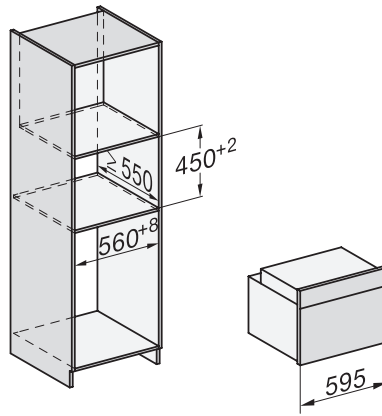

Šířka přístroje v mm	595
Výška přístroje v mm	456
Hloubka přístroje v mm	568
Hmotnost v kg	38,0
Celkový příkon v kW	3,20
Napětí ve V	220-240
Frekvence v Hz	50
Jištění v A	16
Počet fází	1
Připojovací kabel se zástrčkou	•
Délka elektrického přívodního kabelu v m	1,50
Výměna svítidel	Zákaznický servis
<b>Dodávané příslušenství</b>	
Pečicí plech s úpravou PerfectClean HBB 71	1
Univerzální plech s úpravou PerfectClean HUBB 71	1
Pečicí rošt s úpravou PyroFit	1
Výsuvné pojezdy FlexiClip s úpravou PyroFit (pár)	1
Bezdrátový pokrmový teploměr	1
Vyjímatelné postranní mřížky s úpravou PyroFit (pár)	1
Odvápňovací tablety	2
<b>Dostupné jazyky displeje</b>	
Dostupné jazyky displeje díky funkci MultiLingua	bahasa malaysia, dansk, deutsch, english, español, français, hrvatski, italiano, magyar, nederlands, norsk, polski, português, русский, română, slovenčina, slovenščina, srpski, suomi, svenska, türkçe, українська, čeština, ελληνικά,

## H 7840 BPX

Kompaktní pečicí trouba bez rukojeti

v perfektně kombinovatelném designu s pokrmovým teploměrem a BrillantLight.

side view H7000 M, installation drawings

built-in H7000 M, installation drawing