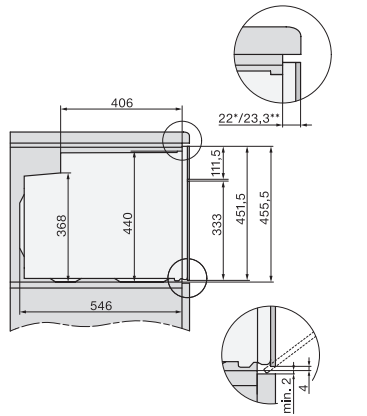

Šířka přístroje v mm	595
Výška přístroje v mm	456
Hloubka přístroje v mm	568
Hmotnost v kg	38,0
Celkový příkon v kW	3,20
Napětí ve V	220-240
Frekvence v Hz	50
Jištění v A	16
Počet fází	1
Připojovací kabel se zástrčkou	•
Délka elektrického přívodního kabelu v m	1,50
Výměna svítidel	Zákaznický servis
<b>Dodávané příslušenství</b>	
Pečicí plech s úpravou PerfectClean HBB 71	1
Univerzální plech s úpravou PerfectClean HUBB 71	1
Pečicí rošt s úpravou PyroFit	1
Výsuvné pojezdy FlexiClip s úpravou PyroFit (pár)	1
Bezdrátový pokrmový teploměr	1
Vyjímatelné postranní mřížky s úpravou PyroFit (pár)	1
Odvápňovací tablety	2
<b>Dostupné jazyky displeje</b>	
Dostupné jazyky displeje díky funkci MultiLingua	bahasa malaysia, dansk, deutsch, english, español, français, hrvatski, italiano, magyar, nederlands, norsk, polski, português, русский, română, slovenčina, slovenščina, srpski, suomi, svenska, türkçe, українська, čeština, ελληνικά,

## H 7840 BPX

Kompaktní pečicí trouba bez rukojeti

v perfektně kombinovatelném designu s pokrmovým teploměrem a BrillantLight.

side view H7000 M, installation drawings

built-in H7000 M, installation drawing

built-in H7000 M build-under, installation drawing

Installation H7000 M, installation drawing

side view H7000 M build-under, installation drawings