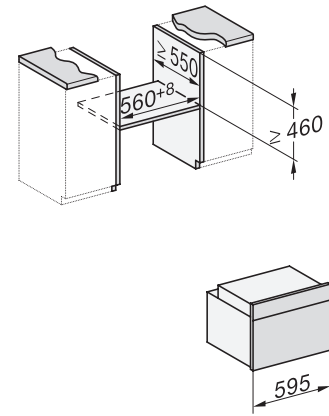

Šířka přístroje v mm	595
Výška přístroje v mm	456
Hloubka přístroje v mm	568
Hmotnost v kg	38,0
Celkový příkon v kW	3,20
Napětí ve V	220-240
Frekvence v Hz	50
Jištění v A	16
Počet fází	1
Připojovací kabel se zástrčkou	•
Délka elektrického přívodního kabelu v m	1,50
Výměna svítidel	Zákaznický servis
<b>Dodávané příslušenství</b>	
Pečicí plech s úpravou PerfectClean HBB 71	1
Univerzální plech s úpravou PerfectClean HUBB 71	1
Pečicí rošt s úpravou PyroFit	1
Výsuvné pojezdy FlexiClip s úpravou PyroFit (pár)	1
Bezdrátový pokrmový teploměr	1
Vyjímatelné postranní mřížky s úpravou PyroFit (pár)	1
Odvápňovací tablety	2
<b>Dostupné jazyky displeje</b>	
Dostupné jazyky displeje díky funkci MultiLingua	bahasa malaysia, dansk, deutsch, english, español, français, hrvatski, italiano, magyar, nederlands, norsk, polski, português, русский, română, slovenčina, slovenščina, srpski, suomi, svenska, türkçe, українська, čeština, ελληνικά,

## H 7840 BPX

Kompaktní pečicí trouba bez rukojeti

v perfektně kombinovatelném designu s pokrmovým teploměrem a BrillantLight.

side view H7000 M, installation drawings

built-in H7000 M, installation drawing

built-in H7000 M build-under, installation drawing

Installation H7000 M, installation drawing

side view H7000 M build-under, installation drawings