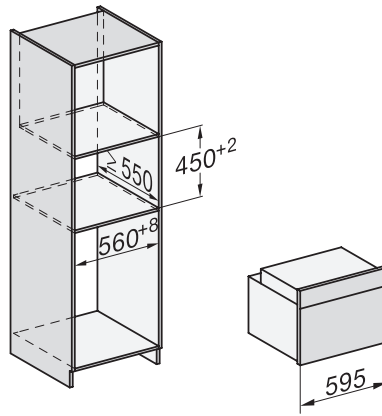

H 7840 BPX

Kompaktní pečicí trouba bez rukojeti

v perfektně kombinovatelném designu s pokrmovým teploměrem a BrillantLight.

side view H7000 M, installation drawings

built-in H7000 M, installation drawing

built-in H7000 M build-under, installation drawing