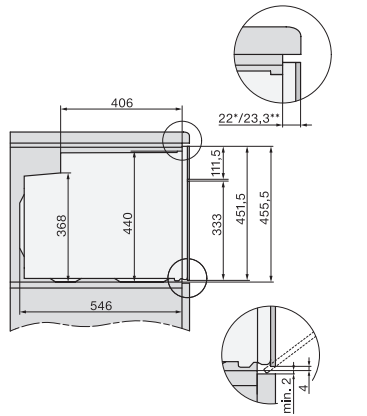

Šířka přístroje v mm	595
Výška přístroje v mm	456
Hloubka přístroje v mm	568
Hmotnost v kg	38,0
Celkový příkon v kW	3,20
Napětí ve V	220-240
Frekvence v Hz	50
Jištění v A	16
Počet fází	1
Připojovací kabel se zástrčkou	•
Délka elektrického přívodního kabelu v m	1,50
Výměna svítidel	Zákaznický servis

H 7840 BPX

Kompaktní pečicí trouba bez rukojeti

v perfektně kombinovatelném designu s pokrmovým teploměrem a BrillantLight.

side view H7000 M, installation drawings

built-in H7000 M, installation drawing

built-in H7000 M build-under, installation drawing

Installation H7000 M, installation drawing

side view H7000 M build-under, installation drawings