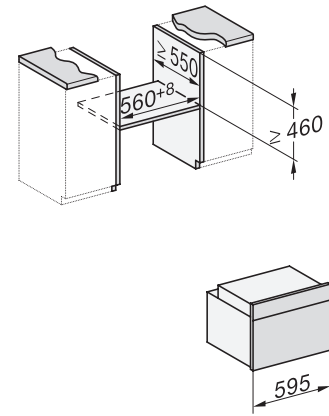

Šířka přístroje v mm	595
Výška přístroje v mm	456
Hloubka přístroje v mm	568
Hmotnost v kg	38,0
Celkový příkon v kW	3,20
Napětí ve V	220-240
Frekvence v Hz	50
Jištění v A	16
Počet fází	1
Připojovací kabel se zástrčkou	•
Délka elektrického přívodního kabelu v m	1,50
Výměna svítidel	Zákaznický servis

H 7840 BPX

Kompaktní pečicí trouba bez rukojeti

v perfektně kombinovatelném designu s pokrmovým teploměrem a BrillantLight.

side view H7000 M, installation drawings

built-in H7000 M, installation drawing

built-in H7000 M build-under, installation drawing

Installation H7000 M, installation drawing

side view H7000 M build-under, installation drawings