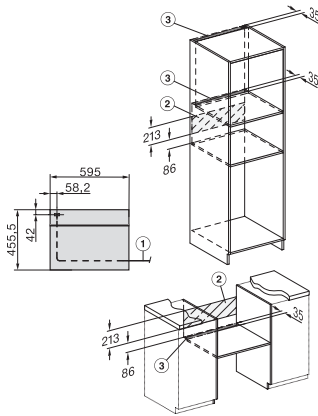

Šířka přístroje v mm	595
Výška přístroje v mm	456
Hloubka přístroje v mm	568
Hmotnost v kg	38,0
Celkový příkon v kW	3,20
Napětí ve V	220-240
Frekvence v Hz	50
Jištění v A	16
Počet fází	1
Připojovací kabel se zástrčkou	•
Délka elektrického přívodního kabelu v m	1,50
Výměna svítidel	Zákaznický servis

H 7840 BPX

Kompaktní pečicí trouba bez rukojeti

v perfektně kombinovatelném designu s pokrmovým teploměrem a BrillantLight.

side view H7000 M, installation drawings

built-in H7000 M, installation drawing

built-in H7000 M build-under, installation drawing

Installation H7000 M, installation drawing

side view H7000 M build-under, installation drawings