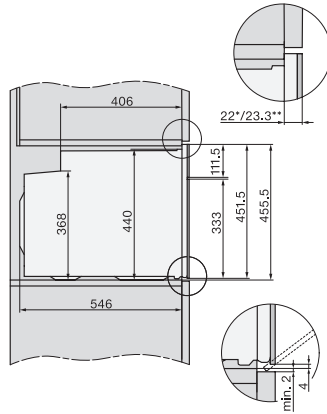

H 7840 BP

Kompaktní pečicí trouba

v perfektně kombinovatelném designu s pokrmovým teploměrem a BrillantLight.

EAN: 4002516133018 / Číslo materiálu: 11105900 / Číslo starého materiálu: 22784025D

Šířka přístroje v mm	595
Výška přístroje v mm	456
Hloubka přístroje v mm	568
Hmotnost v kg	38,0
Celkový příkon v kW	3,20
Napětí ve V	220-240
Frekvence v Hz	50
Jištění v A	16
Počet fází	1
Připojovací kabel se zástrčkou	•
Délka elektrického přívodního kabelu v m	1,50
Výměna svítidel	Zákaznický servis
Dodávané příslušenství	
Pečicí plech s úpravou PerfectClean HBB 71	1
Univerzální plech s úpravou PerfectClean HUBB 71	1
Pečicí rošt s úpravou PyroFit	1
Výsuvné pojezdy FlexiClip s úpravou PyroFit (pár)	1
Bezdrátový pokrmový teploměr	1
Vyjímatelné postranní mřížky s úpravou PyroFit (pár)	1
Odvápňovací tablety	2
Dostupné jazyky displeje	
Dostupné jazyky displeje díky funkci MultiLingua	bahasa malaysia, dansk, deutsch, english, español, français, hrvatski, italiano, magyar, nederlands, norsk, polski, português, русский, română, slovenčina, slovenščina, srpski, suomi, svenska, türkçe, українська, čeština, ελληνικά,

H 7840 BP

Kompaktní pečicí trouba

v perfektně kombinovatelném designu s pokrmovým teploměrem a BrillantLight.

side view H7000 M, installation drawings

side view H7000 M, installation drawings, GB, AU

built-in H7000 M, installation drawing