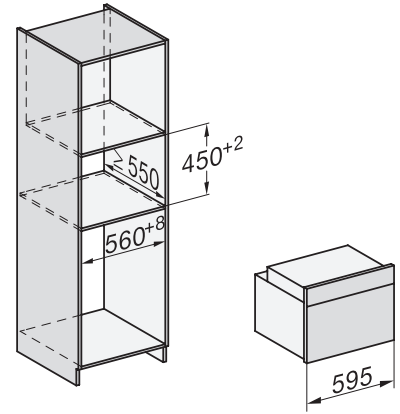

H 7840 BP

Kompaktní pečicí trouba

v perfektně kombinovatelném designu s pokrmovým teploměrem a BrillantLight.

EAN: 4002516133018 / Číslo materiálu: 11105900 / Číslo starého materiálu: 22784025D

Šířka přístroje v mm	595
Výška přístroje v mm	456
Hloubka přístroje v mm	568
Hmotnost v kg	38,0
Celkový příkon v kW	3,20
Napětí ve V	220-240
Frekvence v Hz	50
Jištění v A	16
Počet fází	1
Připojovací kabel se zástrčkou	•
Délka elektrického přívodního kabelu v m	1,50
Výměna svítidel	Zákaznický servis
Dodávané příslušenství	
Pečicí plech s úpravou PerfectClean HBB 71	1
Univerzální plech s úpravou PerfectClean HUBB 71	1
Pečicí rošt s úpravou PyroFit	1
Výsuvné pojezdy FlexiClip s úpravou PyroFit (pár)	1
Bezdrátový pokrmový teploměr	1
Vyjímatelné postranní mřížky s úpravou PyroFit (pár)	1
Odvápňovací tablety	2
Dostupné jazyky displeje	
Dostupné jazyky displeje díky funkci MultiLingua	bahasa malaysia, dansk, deutsch, english, español, français, hrvatski, italiano, magyar, nederlands, norsk, polski, português, русский, română, slovenčina, slovenščina, srpski, suomi, svenska, türkçe, українська, čeština, ελληνικά,

H 7840 BP

Kompaktní pečicí trouba

v perfektně kombinovatelném designu s pokrmovým teploměrem a BrillantLight.

side view H7000 M, installation drawings

side view H7000 M, installation drawings, GB, AU

built-in H7000 M, installation drawing

built-in H7000 M build-under, installation drawing

Installation H7000 M, installation drawing

H7000 handle, glass, installation drawings

side view H7000 M build-under, installation drawings