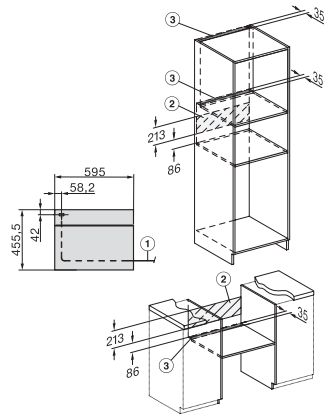

H 7840 BP

Kompaktní pečicí trouba

v perfektně kombinovatelném designu s pokrmovým teploměrem a BrillantLight.

EAN: 4002516133018 / Číslo materiálu: 11105900 / Číslo starého materiálu: 22784025D

Šířka přístroje v mm	595
Výška přístroje v mm	456
Hloubka přístroje v mm	568
Hmotnost v kg	38,0
Celkový příkon v kW	3,20
Napětí ve V	220-240
Frekvence v Hz	50
Jištění v A	16
Počet fází	1
Připojovací kabel se zástrčkou	•
Délka elektrického přívodního kabelu v m	1,50
Výměna svítidel	Zákaznický servis
Dodávané příslušenství	
Pečicí plech s úpravou PerfectClean HBB 71	1
Univerzální plech s úpravou PerfectClean HUBB 71	1
Pečicí rošt s úpravou PyroFit	1
Výsuvné pojezdy FlexiClip s úpravou PyroFit (pár)	1
Bezdrátový pokrmový teploměr	1
Vyjímatelné postranní mřížky s úpravou PyroFit (pár)	1
Odvápňovací tablety	2
Dostupné jazyky displeje	
Dostupné jazyky displeje díky funkci MultiLingua	bahasa malaysia, dansk, deutsch, english, español, français, hrvatski, italiano, magyar, nederlands, norsk, polski, português, русский, română, slovenčina, slovenščina, srpski, suomi, svenska, türkçe, українська, čeština, ελληνικά,

H 7840 BP

Kompaktní pečicí trouba

v perfektně kombinovatelném designu s pokrmovým teploměrem a BrillantLight.

side view H7000 M, installation drawings

side view H7000 M, installation drawings, GB, AU

built-in H7000 M, installation drawing

built-in H7000 M build-under, installation drawing

Installation H7000 M, installation drawing

H7000 handle, glass, installation drawings

side view H7000 M build-under, installation drawings