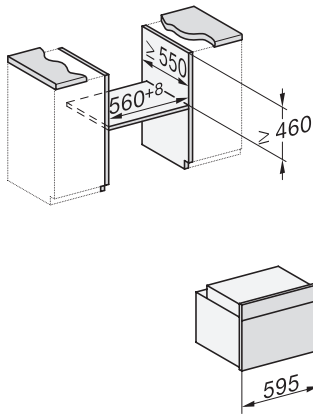

H 7840 BP

Kompaktní pečicí trouba

v perfektně kombinovatelném designu s pokrmovým teploměrem a BrillantLight.

EAN: 4002516133018 / Číslo materiálu: 11105900 / Číslo starého materiálu: 22784025D

Šířka přístroje v mm	595
Výška přístroje v mm	456
Hloubka přístroje v mm	568
Hmotnost v kg	38,0
Celkový příkon v kW	3,20
Napětí ve V	220-240
Frekvence v Hz	50
Jištění v A	16
Počet fází	1
Připojovací kabel se zástrčkou	•
Délka elektrického přívodního kabelu v m	1,50
Výměna svítidel	Zákaznický servis
Dodávané příslušenství	
Pečicí plech s úpravou PerfectClean HBB 71	1
Univerzální plech s úpravou PerfectClean HUBB 71	1
Pečicí rošt s úpravou PyroFit	1
Výsuvné pojezdy FlexiClip s úpravou PyroFit (pár)	1
Bezdrátový pokrmový teploměr	1
Vyjímatelné postranní mřížky s úpravou PyroFit (pár)	1
Odvápňovací tablety	2
Dostupné jazyky displeje	
Dostupné jazyky displeje díky funkci MultiLingua	bahasa malaysia, dansk, deutsch, english, español, français, hrvatski, italiano, magyar, nederlands, norsk, polski, português, русский, română, slovenčina, slovenščina, srpski, suomi, svenska, türkçe, українська, čeština, ελληνικά,

H 7840 BP

Kompaktní pečicí trouba

v perfektně kombinovatelném designu s pokrmovým teploměrem a BrillantLight.

side view H7000 M, installation drawings

side view H7000 M, installation drawings, GB, AU

built-in H7000 M, installation drawing

built-in H7000 M build-under, installation drawing

Installation H7000 M, installation drawing

H7000 handle, glass, installation drawings

side view H7000 M build-under, installation drawings