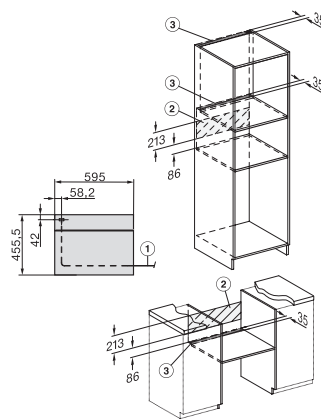

H 7840 BP

Kompaktní pečicí trouba

v perfektně kombinovatelném designu s pokrmovým teploměrem a BrillantLight.

EAN: 4002516133032 / Číslo materiálu: 11105920 / Číslo starého materiálu: 22784045D

Hloubka výklenku v mm	550
Šířka přístroje v mm	595
Výška přístroje v mm	456
Hloubka přístroje v mm	569
Hmotnost v kg	38,0
Celkový příkon v kW	3,20
Napětí ve V	220-240
Frekvence v Hz	50
Jištění v A	16
Počet fází	1
Připojovací kabel se zástrčkou	•
Délka elektrického přívodního kabelu v m	1,50
Výměna svítidel	Zákaznický servis
Dodávané příslušenství	
Pečicí plech s úpravou PerfectClean HBB 71	1
Univerzální plech s úpravou PerfectClean HUBB 71	1
Pečicí rošt s úpravou PyroFit	1
Výsuvné pojezdy FlexiClip s úpravou PyroFit (pár)	1
Bezdrátový pokrmový teploměr	1
Vyjímatelné postranní mřížky s úpravou PyroFit (pár)	1
Odvápňovací tablety	2
Dostupné jazyky displeje	
Dostupné jazyky displeje díky funkci MultiLingua	bahasa malaysia, dansk, deutsch, english, español, français, hrvatski, italiano, magyar, nederlands, norsk, polski, português, русский, română, slovenčina, slovenščina, srpski, suomi, svenska, türkçe, українська, čeština, ελληνικά,

H 7840 BP

Kompaktní pečicí trouba

v perfektně kombinovatelném designu s pokrmovým teploměrem a BrillantLight.

side view H7000 M, installation drawings

side view H7000 M, installation drawings, GB, AU

built-in H7000 M, installation drawing

built-in H7000 M build-under, installation drawing

Installation H7000 M, installation drawing

H7000 handle, installation drawing

side view H7000 M build-under, installation drawings