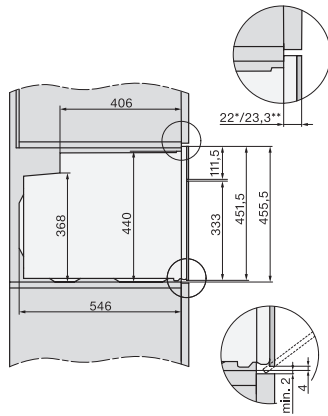

H 7840 BP

Kompaktní pečicí trouba

v perfektně kombinovatelném designu s pokrmovým teploměrem a BrillantLight.

EAN: 4002516133032 / Číslo materiálu: 11105920 / Číslo starého materiálu: 22784045D

Hloubka výklenku v mm	550
Šířka přístroje v mm	595
Výška přístroje v mm	456
Hloubka přístroje v mm	569
Hmotnost v kg	38,0
Celkový příkon v kW	3,20
Napětí ve V	220-240
Frekvence v Hz	50
Jištění v A	16
Počet fází	1
Připojovací kabel se zástrčkou	•
Délka elektrického přívodního kabelu v m	1,50
Výměna svítidel	Zákaznický servis
Dodávané příslušenství	
Pečicí plech s úpravou PerfectClean HBB 71	1
Univerzální plech s úpravou PerfectClean HUBB 71	1
Pečicí rošt s úpravou PyroFit	1
Výsuvné pojezdy FlexiClip s úpravou PyroFit (pár)	1
Bezdrátový pokrmový teploměr	1
Vyjímatelné postranní mřížky s úpravou PyroFit (pár)	1
Odvápňovací tablety	2
Dostupné jazyky displeje	
Dostupné jazyky displeje díky funkci MultiLingua	bahasa malaysia, dansk, deutsch, english, español, français, hrvatski, italiano, magyar, nederlands, norsk, polski, português, русский, română, slovenčina, slovenščina, srpski, suomi, svenska, türkçe, українська, čeština, ελληνικά,

H 7840 BP

Kompaktní pečicí trouba

v perfektně kombinovatelném designu s pokrmovým teploměrem a BrillantLight.

side view H7000 M, installation drawings

side view H7000 M, installation drawings, GB, AU

built-in H7000 M, installation drawing