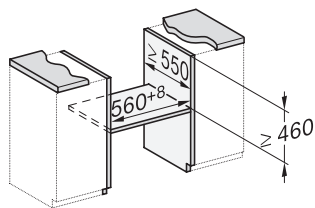

H 7840 BP

Kompaktní pečicí trouba

v perfektně kombinovatelném designu s pokrmovým teploměrem a BrillantLight.

EAN: 4002516133032 / Číslo materiálu: 11105920 / Číslo starého materiálu: 22784045D

Hloubka výklenku v mm	550
Šířka přístroje v mm	595
Výška přístroje v mm	456
Hloubka přístroje v mm	569
Hmotnost v kg	38,0
Celkový příkon v kW	3,20
Napětí ve V	220-240
Frekvence v Hz	50
Jištění v A	16
Počet fází	1
Připojovací kabel se zástrčkou	•
Délka elektrického přívodního kabelu v m	1,50
Výměna svítidel	Zákaznický servis
Dodávané příslušenství	
Pečicí plech s úpravou PerfectClean HBB 71	1
Univerzální plech s úpravou PerfectClean HUBB 71	1
Pečicí rošt s úpravou PyroFit	1
Výsuvné pojezdy FlexiClip s úpravou PyroFit (pár)	1
Bezdrátový pokrmový teploměr	1
Vyjímatelné postranní mřížky s úpravou PyroFit (pár)	1
Odvápňovací tablety	2
Dostupné jazyky displeje	
Dostupné jazyky displeje díky funkci MultiLingua	bahasa malaysia, dansk, deutsch, english, español, français, hrvatski, italiano, magyar, nederlands, norsk, polski, português, русский, română, slovenčina, slovenščina, srpski, suomi, svenska, türkçe, українська, čeština, ελληνικά,

H 7840 BP

Kompaktní pečicí trouba

v perfektně kombinovatelném designu s pokrmovým teploměrem a BrillantLight.

side view H7000 M, installation drawings

side view H7000 M, installation drawings, GB, AU

built-in H7000 M, installation drawing

built-in H7000 M build-under, installation drawing

Installation H7000 M, installation drawing

H7000 handle, installation drawing

side view H7000 M build-under, installation drawings