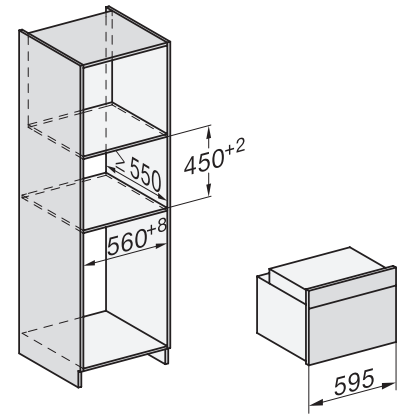

H 7840 BP

Kompaktní pečicí trouba

v perfektně kombinovatelném designu s pokrmovým teploměrem a BrillantLight.

EAN: 4002516133032 / Číslo materiálu: 11105920 / Číslo starého materiálu: 22784045D

Hloubka výklenku v mm	550
Šířka přístroje v mm	595
Výška přístroje v mm	456
Hloubka přístroje v mm	569
Hmotnost v kg	38,0
Celkový příkon v kW	3,20
Napětí ve V	220-240
Frekvence v Hz	50
Jištění v A	16
Počet fází	1
Připojovací kabel se zástrčkou	•
Délka elektrického přívodního kabelu v m	1,50
Výměna svítidel	Zákaznický servis
Dodávané příslušenství	
Pečicí plech s úpravou PerfectClean HBB 71	1
Univerzální plech s úpravou PerfectClean HUBB 71	1
Pečicí rošt s úpravou PyroFit	1
Výsuvné pojezdy FlexiClip s úpravou PyroFit (pár)	1
Bezdrátový pokrmový teploměr	1
Vyjímatelné postranní mřížky s úpravou PyroFit (pár)	1
Odvápňovací tablety	2
Dostupné jazyky displeje	
Dostupné jazyky displeje díky funkci MultiLingua	bahasa malaysia, dansk, deutsch, english, español, français, hrvatski, italiano, magyar, nederlands, norsk, polski, português, русский, română, slovenčina, slovenščina, srpski, suomi, svenska, türkçe, українська, čeština, ελληνικά,

H 7840 BP

Kompaktní pečicí trouba

v perfektně kombinovatelném designu s pokrmovým teploměrem a BrillantLight.

side view H7000 M, installation drawings

side view H7000 M, installation drawings, GB, AU

built-in H7000 M, installation drawing

built-in H7000 M build-under, installation drawing

Installation H7000 M, installation drawing

H7000 handle, installation drawing

side view H7000 M build-under, installation drawings