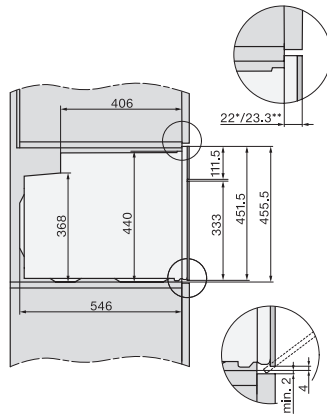

H 7840 BP

Kompaktní pečicí trouba

v perfektně kombinovatelném designu s pokrmovým teploměrem a BrillantLight.

EAN: 4002516133032 / Číslo materiálu: 11105920 / Číslo starého materiálu: 22784045D

Hloubka výklenku v mm	550
Šířka přístroje v mm	595
Výška přístroje v mm	456
Hloubka přístroje v mm	569
Hmotnost v kg	38,0
Celkový příkon v kW	3,20
Napětí ve V	220-240
Frekvence v Hz	50
Jištění v A	16
Počet fází	1
Připojovací kabel se zástrčkou	•
Délka elektrického přívodního kabelu v m	1,50
Výměna svítidel	Zákaznický servis
Dodávané příslušenství	
Pečicí plech s úpravou PerfectClean HBB 71	1
Univerzální plech s úpravou PerfectClean HUBB 71	1
Pečicí rošt s úpravou PyroFit	1
Výsuvné pojezdy FlexiClip s úpravou PyroFit (pár)	1
Bezdrátový pokrmový teploměr	1
Vyjímatelné postranní mřížky s úpravou PyroFit (pár)	1
Odvápňovací tablety	2
Dostupné jazyky displeje	
Dostupné jazyky displeje díky funkci MultiLingua	bahasa malaysia, dansk, deutsch, english, español, français, hrvatski, italiano, magyar, nederlands, norsk, polski, português, русский, română, slovenčina, slovenščina, srpski, suomi, svenska, türkçe, українська, čeština, ελληνικά,

H 7840 BP

Kompaktní pečicí trouba

v perfektně kombinovatelném designu s pokrmovým teploměrem a BrillantLight.

side view H7000 M, installation drawings

side view H7000 M, installation drawings, GB, AU

built-in H7000 M, installation drawing