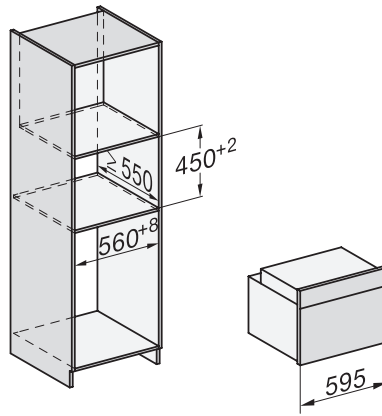

H 7440 BPX

Kompaktní pečicí trouba bez rukojeti

v perfektně kombinovatelném designu s LED osvětlením a pyrolýzou.

side view H7000 M, installation drawings

built-in H7000 M, installation drawing

built-in H7000 M build-under, installation drawing