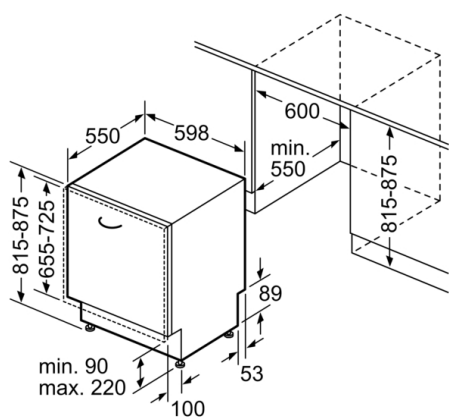

Serie 8, Plně vestavná myčka nádobí, 60 cm SMV8YCX01E

rozměry v mm