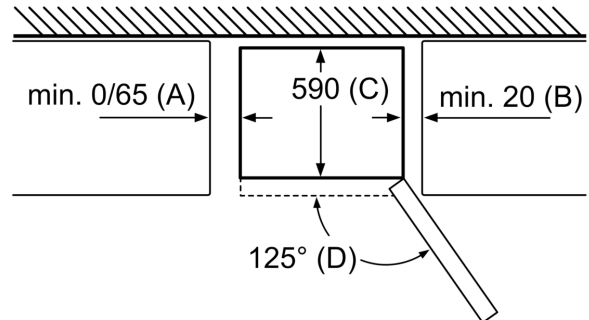

- KSZ10HC00, KSZ39AL00

Specifika

- Na základě výsledků normalizované zkoušky trvajících 24 hodin. Skutečná spotřeba energie závisí na způsobu použití a umístění spotřebiče.

Prostředí a bezpečnost

Instalace

rozměry v mm

název spotřebiče	A	B	C	D
KG33, 36, 39, 46, 49	0/65	20	590	125
KGF39, 49	0/65	20	590	125

Rozměr A:
U modelů se svislými integrovanými madly je pro jednoduché otevírání zapotřebí minimální vzdálenost 65 mm.

rozměry v mm

Když se spotřebič postaví přímo ke stěně, lze zcela vytáhnout všechny zásuvky.

* S vnějším madlem a bez vnějšího madla.