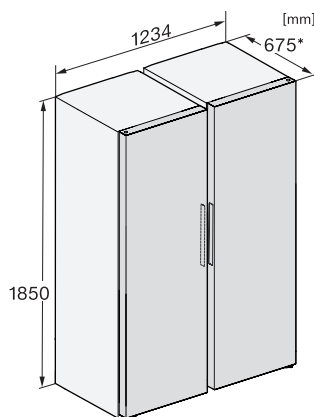

FNS 4882 D

Volně stojící mraznička

s funkcí NoFrost a maximálním komfortem pro perfektní kombinaci Side-by-Side.

FN4372E, FN4372D, FN4872D, FN4874C, FNS4382E, FNS4382E C, FNS4782E bb, FNS4882D, installation (footnote*) (drawings)

FNS4882D, installation sketch (footnote*) (installation drawings)

FNS4882D, top view (footnote*) (installation drawings)

KS4887DD, FNS4882D, top view, Side-by-Side (*footnote) (installation drawings)

KS4383ED, KS4887DD, FNS4382D, FNS4382E, FNS4882D, installation sketch, Side-by-Side (*footnote) (installation drawings)