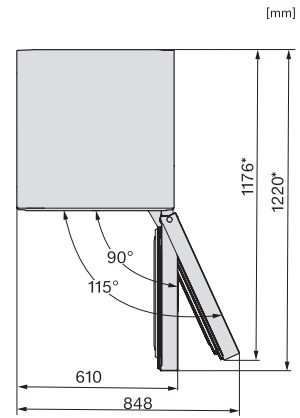

KFN4898CD bs, KS4887DD edt/cs, top view (footnote*) (installation drawings)