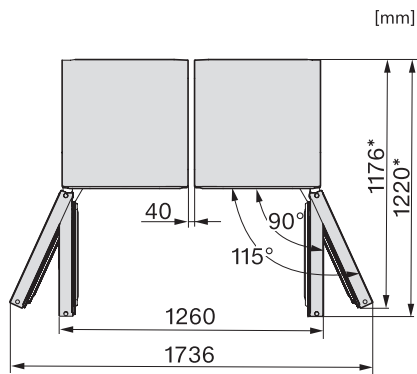

KS4887DD, FNS4882D, top view, Side-by-Side (*footnote) (installation drawings)