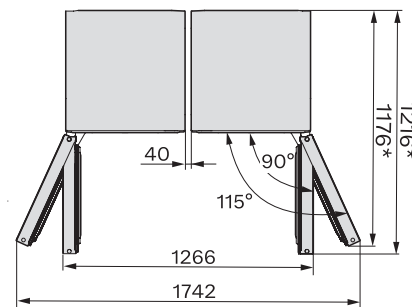

KWTS4785F, KS4887DD, KWTS4785F, KS4383ED, KWTS4785F, KWNS4784DE, KWNS4784DE, KS4887DD, top view (*footnote)