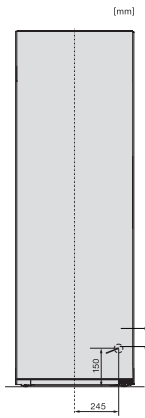

KS 4887 DD

Volně stojící chladnička

se zónou PerfectFresh Active, FlexiLight 2.0 a Click2open pro maximální komfort.

K4373ED, KS4383ED, KS4383 C ED, KS4783 bb Blackboard, KS4887DD, installation (footnote*) (installation drawings)