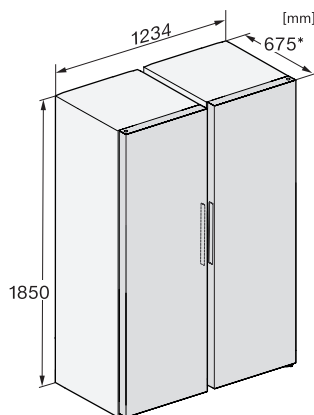

KS4383ED, KS4887DD, FNS4382D, FNS4382E, FNS4882D, installation sketch, Side-by-Side (*footnote) (installation drawings)