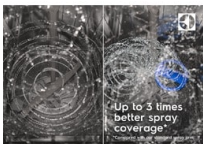

Maximální pokrytí se systémem SatelliteClean®

Vaše nádobí bude zářit čistotou díky satelitnímu sprchovacímu ramenu SatelliteClean®, které nabízí až třikrát lepší výsledky, než je běžné. Dvojitě rotující rameno neustále mění úhel ostřiku, proto i objemnější nádobí bude dobře umyto.

Voda dosáhne do každého rohu díky dvojitému sprchovacímu ramenu

Díky dvěma rotačním sprchovacím ramenům je oplach zajištěn pro veškeré nádobí v myčce. Ostřikovače zajistí, že se voda dostane do každého rohu, aby vaše nádobí bylo po umytí nablýskané. V horním i dolním koši.