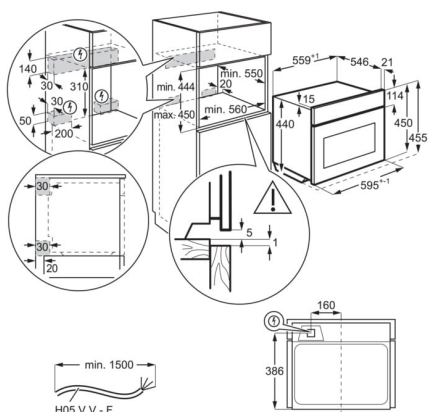

Technická specifikace

Typ výrobku	Vestavná pečicí trouba
Systém tepelné úpravy	Integrovaný mikrovlnný
Čištění trouby	Hladký smalt
Prostor pro instalaci VxŠxH (mm)	450x560x550
Vnitřní objem (l)	42
Max. příkon (W)	2100
Požad. jištění (A)	16
Napájecí napětí (V)	220-240
Přívodní kabel	1.5 m se zakončením
Barva	Nerezová ocel
Třída energetické účinnosti	Ne
Funkce trouby	Rozmrazování, Gril a mikrovlnné pečení, Gril, Světlo, Liquids + Microwave, Melting, Mikrovlnné pečení, Popcorn, Ohřev a mikrovlnné pečení

Elektronické funkce

12 přednastavených programů vaření "Assist", akustický signál, automatické vypnutí (jen trouby), nastavení hlasitosti minutky, Dětský zámek, čas vaření, čas vaření s odhadem konce, přičítání času, alarm/hlášení chyb, Odložený start, demo program s kódem, nastavení jasu disp., dveřní spínač pro světlo, Function lock (in running mode), Key tones menu with deactivation, Menu non-connected, Microwave Power level proposal, minutka, osvětlení trouby zapnout / vypnout (menu + samostatné tlačítko), info k servisu, denní čas

Přívodní kabel	1.5 m se zakončením
Vybava trouby - rošty	Není k dispozici
Vybava trouby - plechy	Ne
Hmotnost (kg)	34.4
EAN kód produktu	7332543808809
RecommendedRetailPrice	0.00

PSGBOV180DE0000H