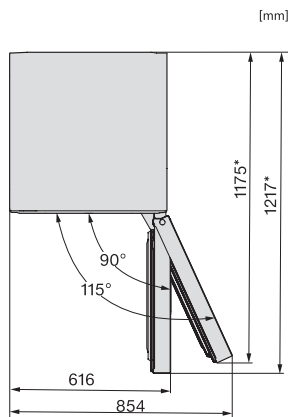

KFN4795CD bb, KS4783DD obsw/matt, KFN4898AD
grgr, KFN4799AD obsw/matt 125 Gala Edition, top view
(installation drawings)