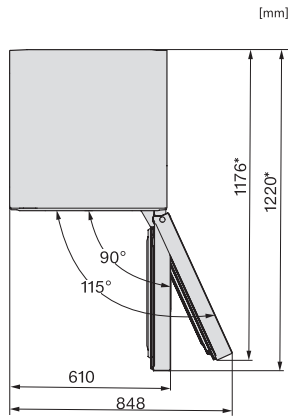

KFN 4795 CD

Volně stojící chladnička s mrazničkou
se systémem DailyFresh, NoFrost, DynaCool a s vyšším komfortem.

KFN4898CD bs, KS4887DD edt/cs, top view (footnote*)
(installation drawings)