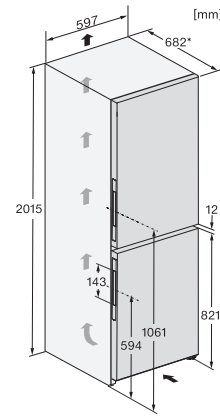

KFN4898AD, KFN4898CD, KFN4795DD bb,
KFN4795CD bb, installation sketch (footnote*)
(installation drawings)