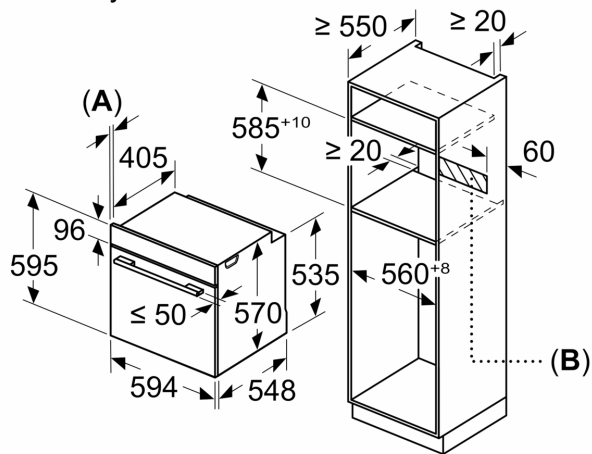

Technické informace

- délka přívodního kabelu: 120 cm
- napětí: 220 - 240 V
- celkový příkon elektro: 3.6 kW
- energetická třída (dle EU 65/2014): A
- spotřeba energie na cyklus při konvenčním ohřevu: 0.97 kWh (na stupnici třídy energetické účinnosti od A+++ do D)
- spotřeba energie na cyklus v režimu recirkulace: 0.81 kWh
- počet pečicích prostorů: 1 zdroj tepla: elektřina objem pečicího prostoru: 71 l

Rozměry

- rozměry spotřebiče (V x Š x H): 595 mm x 594 mm x 548 mm
- rozměry niky (V x Š x H): 585 mm - 595 mm x 560 mm - 568 mm x 550 mm
- „potřebné rozměry naleznete v instalačních materiálech“
- Doporučujeme vám vybrat si doplňkové produkty v rámci řady SER6, aby byla zaručena optimální designová kombinace všech vestavěných spotřebičů.

Serie 6, Vestavná trouba s přídatnou párou, 60 x 60 cm, Nerez HRG5580S0

Rozměry v mm

A: 19,5 mm
B: Prostor pro připojení spotřebiče 320 x 115 mm

vestavba s varnou deskou