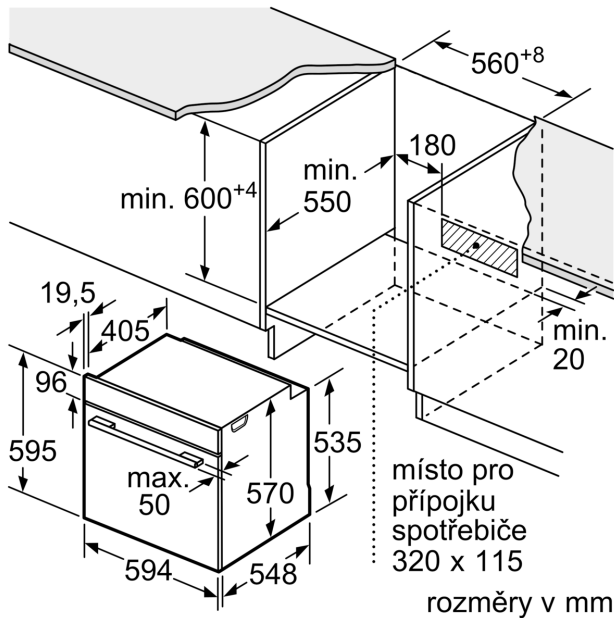

Technické informace

- délka přívodního kabelu: 120 cm
- napětí: 220 - 240 V
- celkový příkon elektro: 3.6 kW
- energetická třída (dle EU 65/2014): A
- spotřeba energie na cyklus při konvenčním ohřevu: 0.97 kWh (na stupnici třídy energetické účinnosti od A+++ do D)
- spotřeba energie na cyklus v režimu recirkulace: 0.81 kWh
- počet pečicích prostorů: 1 zdroj tepla: elektřina objem pečicího prostoru: 71 l

Rozměry

- rozměry spotřebiče (V x Š x H): 595 mm x 594 mm x 548 mm
- rozměry niky (V x Š x H): 585 mm - 595 mm x 560 mm - 568 mm x 550 mm
- „potřebné rozměry naleznete v instalačních materiálech“
- Doporučujeme vám vybrat si doplňkové produkty v rámci řady SER6, aby byla zaručena optimální designová kombinace všech vestavěných spotřebičů.

Serie 6, Vestavná trouba s přídatnou párou, 60 x 60 cm, Nerez HRG5580S0

Rozměry v mm

A: 19,5 mm
B: Prostor pro připojení spotřebiče 320 x 115 mm

vestavba s varnou deskou