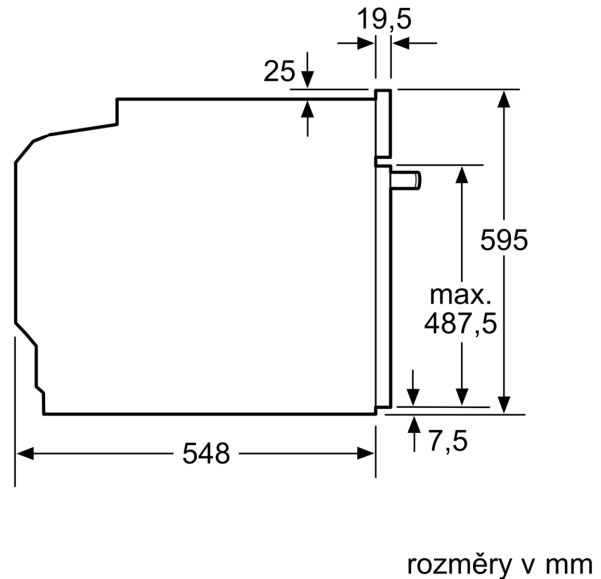

Serie 6, Vestavná trouba s přídatnou párou, 60 x 60 cm, Nerez HRG5580S0