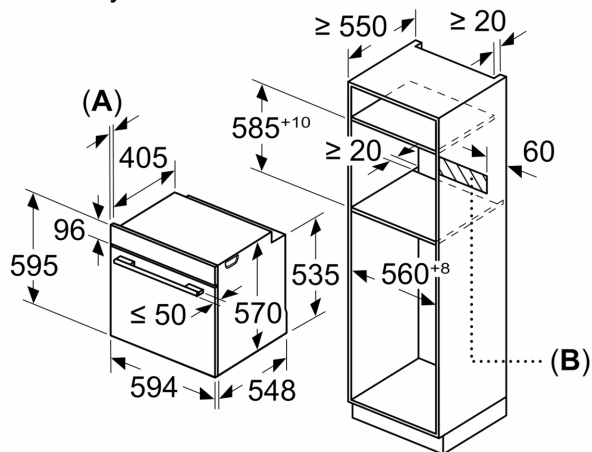

Technické informace

- délka přívodního kabelu: 120 cm
- napětí: 220 - 240 V
- celkový příkon elektro: 3.6 kW

- energetická třída (dle EU 65/2014): A
- spotřeba energie na cyklus při konvenčním ohřevu: 0.99 kWh (na stupnici třídy energetické účinnosti od A+++ do D)
- spotřeba energie na cyklus v režimu recirkulace: 0.81 kWh
- počet pečicích prostorů: 1 zdroj tepla: elektřina objem pečicího prostoru: 71 l

Rozměry

- rozměry spotřebiče (V x Š x H): 595 mm x 594 mm x 548 mm
- rozměry niky (V x Š x H): 585 mm - 595 mm x 560 mm - 568 mm x 550 mm
- „potřebné rozměry naleznete v instalačních materiálech“
- Doporučujeme vám vybrat si doplňkové produkty v rámci řady SER6, aby byla zaručena optimální designová kombinace všech vestavěných spotřebičů.

Serie 6, Vestavná pečicí trouba, 60 x 60 cm, Nerez
HBG579BS0

Rozměry v mm

A: 19,5 mm
B: Prostor pro připojení spotřebiče 320 x 115 mm

vestavba s varnou deskou