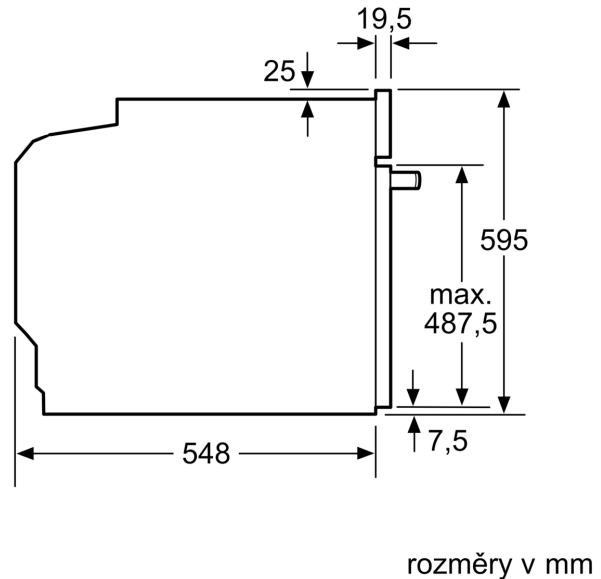

Technické informace

- délka přívodního kabelu: 120 cm
- napětí: 220 - 240 V
- celkový příkon elektro: 3.6 kW

- energetická třída (dle EU 65/2014): A
- spotřeba energie na cyklus při konvenčním ohřevu: 0.99 kWh (na stupnici třídy energetické účinnosti od A+++ do D)
- spotřeba energie na cyklus v režimu recirkulace: 0.81 kWh
- počet pečicích prostorů: 1 zdroj tepla: elektřina objem pečicího prostoru: 71 l

Rozměry

- rozměry spotřebiče (V x Š x H): 595 mm x 594 mm x 548 mm
- rozměry niky (V x Š x H): 585 mm - 595 mm x 560 mm - 568 mm x 550 mm
- „potřebné rozměry naleznete v instalačních materiálech“
- Doporučujeme vám vybrat si doplňkové produkty v rámci řady SER6, aby byla zaručena optimální designová kombinace všech vestavěných spotřebičů.

Serie 6, Vestavná pečicí trouba, 60 x 60 cm, Nerez
HBG579BS0

Rozměry v mm

A: 19,5 mm
B: Prostor pro připojení spotřebiče 320 x 115 mm

vestavba s varnou deskou