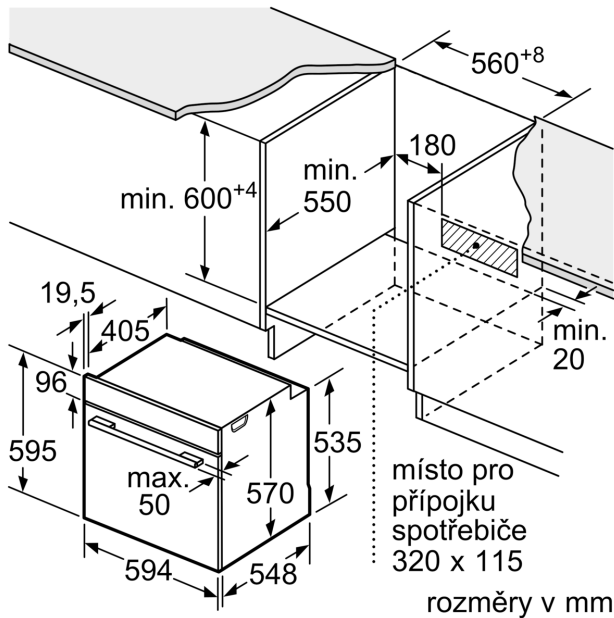

Technické informace

- délka přívodního kabelu: 120 cm
- napětí: 220 - 240 V
- celkový příkon elektro: 3.6 kW

- energetická třída (dle EU 65/2014): A
- spotřeba energie na cyklus při konvenčním ohřevu: 0.99 kWh (na stupnici třídy energetické účinnosti od A+++ do D)
- spotřeba energie na cyklus v režimu recirkulace: 0.81 kWh
- počet pečicích prostorů: 1 zdroj tepla: elektřina objem pečicího prostoru: 71 l

Rozměry

- rozměry spotřebiče (V x Š x H): 595 mm x 594 mm x 548 mm
- rozměry niky (V x Š x H): 585 mm - 595 mm x 560 mm - 568 mm x 550 mm
- „potřebné rozměry naleznete v instalačních materiálech“
- Doporučujeme vám vybrat si doplňkové produkty v rámci řady SER6, aby byla zaručena optimální designová kombinace všech vestavěných spotřebičů.

Serie 6, Vestavná pečicí trouba, 60 x 60 cm, Nerez
HBG579BS0

Rozměry v mm

A: 19,5 mm
B: Prostor pro připojení spotřebiče 320 x 115 mm

vestavba s varnou deskou