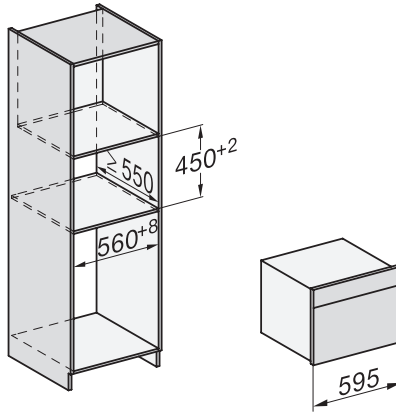

H 7145 BM

Kompaktní pečicí trouba s mikrovlnou

v elegantním černém designu, automatické programy, kombinované provozní způsoby

side view H7000 BM, installation drawings

built-in H7000 BM, installation drawing