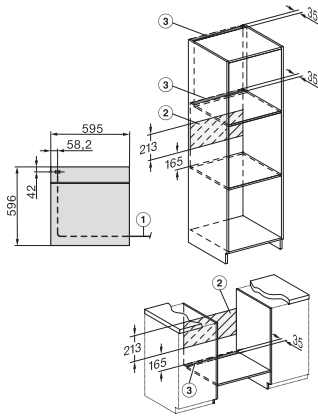

H 7365 B

Pečicí trouba

v elegantním černém designu s pokrmovým teploměrem a úpravou PerfectClean.

EAN: 4002516611387 / Číslo materiálu: 12102270 / Číslo starého materiálu: 22736524D

Kabelový pokrmový teploměr	1
Vyjímatelné postranní mřížky s úpravou PerfectClean (pár)	1
Odvápňovací tablety	2
Dostupné jazyky displeje	
Dostupné jazyky displeje díky funkci MultiLingua	bahasa malaysia, dansk, deutsch, english, español, français, hrvatski, italiano, magyar, nederlands, norsk, polski, portugês, русский, română, slovenčina, slovenščina, srpski, suomi, svenska, türkçe, українська, čeština, ελληνικά,

H 7365 B

Pečicí trouba

v elegantním černém designu s pokrmovým teploměrem a úpravou PerfectClean.

installation H7000 XL, installation drawing

installation H7000 XL, installation drawing, GB, AU

side view H7000 XL, installation drawings