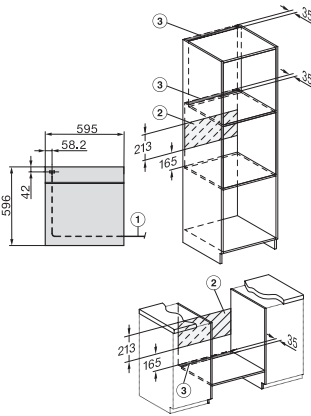

H 7365 B

Pečicí trouba

v elegantním černém designu s pokrmovým teploměrem a úpravou PerfectClean.

EAN: 4002516611387 / Číslo materiálu: 12102270 / Číslo starého materiálu: 22736524D

Kabelový pokrmový teploměr	1
Vyjímatelné postranní mřížky s úpravou PerfectClean (pár)	1
Odvápňovací tablety	2
Dostupné jazyky displeje	
Dostupné jazyky displeje díky funkci MultiLingua	bahasa malaysia, dansk, deutsch, english, español, français, hrvatski, italiano, magyar, nederlands, norsk, polski, portugês, русский, română, slovenčina, slovenščina, srpski, suomi, svenska, türkçe, українська, čeština, ελληνικά,

H 7365 B

Pečicí trouba

v elegantním černém designu s pokrmovým teploměrem a úpravou PerfectClean.

installation H7000 XL, installation drawing

installation H7000 XL, installation drawing, GB, AU

side view H7000 XL, installation drawings