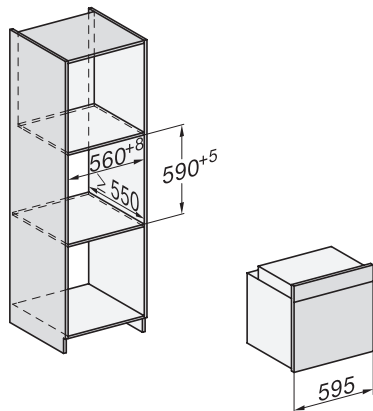

H226x-1B/BP/E/EP//IP, H2760B/BP, H28x0B/BP, H7x6xB/BP/BPX, installation drawings