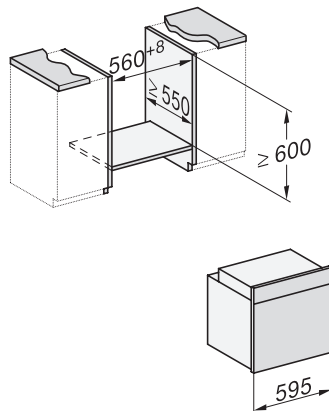

H 7165 BP

Pečicí trouba

v elegantním černém designu se síťovým propojením a pyrolýzou.

H 7165 BP

Pečičí trouba

v elegantním černém designu se sítovým propojením a pyrolýzou.

H226x-1B/BP/E/EP//IP, H2760B/BP, H28x0B/BP, H7x6xB/BP/BPX installation drawings

H226x-1B/BP/E/EP//IP, H2760B/BP, H28x0B/BP, H7x6xB/BP/BPX, installation drawings, GB, AUS

H2760B/BP, H28x0B/BP, H7x6xB/BP/BPX, DGC7351, DGC7151, installation drawings

H226x-1B/BP/E/EP//IP, H2760B/BP, H28x0B/BP, H7x6xB/BP/BPX, installation drawings