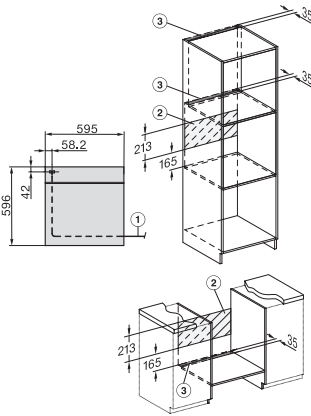

H 7165 BP

Pečicí trouba

v elegantním černém designu se síťovým propojením a pyrolýzou.

H 7165 BP

Pečičí trouba

v elegantním černém designu se sítovým propojením a pyrolýzou.

H226x-1B/BP/E/EP//IP, H2760B/BP, H28x0B/BP, H7x6xB/BP/BPX installation drawings

H226x-1B/BP/E/EP//IP, H2760B/BP, H28x0B/BP, H7x6xB/BP/BPX, installation drawings, GB, AUS

H2760B/BP, H28x0B/BP, H7x6xB/BP/BPX, DGC7351, DGC7151, installation drawings

H226x-1B/BP/E/EP//IP, H2760B/BP, H28x0B/BP, H7x6xB/BP/BPX, installation drawings