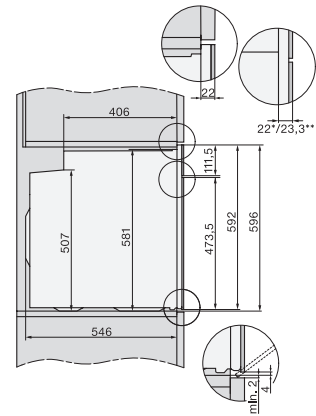

H 7165 BP

Pečicí trouba

v elegantním černém designu se síťovým propojením a pyrolýzou.

H 7165 BP

Pečičí trouba

v elegantním černém designu se sítovým propojením a pyrolýzou.

H226x-1B/BP/E/EP//IP, H2760B/BP, H28x0B/BP, H7x6xB/BP/BPX installation drawings

H226x-1B/BP/E/EP//IP, H2760B/BP, H28x0B/BP, H7x6xB/BP/BPX, installation drawings, GB, AUS

H2760B/BP, H28x0B/BP, H7x6xB/BP/BPX, DGC7351, DGC7151, installation drawings

H226x-1B/BP/E/EP//IP, H2760B/BP, H28x0B/BP, H7x6xB/BP/BPX, installation drawings