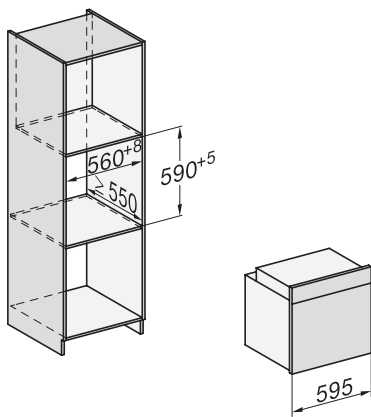

H 7165 B

Pečicí trouba

v elegantním černém designu se síťovým propojením a úpravou PerfectClean.

EAN: 4002516611455 / Číslo materiálu: 12102250 / Číslo starého materiálu: 22716524D

Dviřka CleanGlass	•
Bezpečnost	
Systém chlazení přístroje s vlačnou čelní stěnou	•
Bezpečnostní vypínání	•
Zablokování zprovoznění	•
Technické údaje	
Objem ohřevného prostoru v l	76
Počet úrovní zasunutí	5
Počet úrovní zasunutí, ohřevný prostor 1	5
Počet úrovní zasunutí, ohřevný prostor 2	5
Označení úrovní zasunutí	•
Osvětlení ohřevného prostoru	1x halogenové
Teploty ve °C	30–300
Minimální teploty ve °C	30
Maximální teploty ve °C	300
Minimální šířka výklenku v mm	560
Maximální šířka výklenku v mm	568
Minimální výška výklenku v mm	590
Maximální výška výklenku v mm	595
Hloubka výklenku v mm	550
Šířka přístroje v mm	595
Výška přístroje v mm	596
Hloubka přístroje v mm	568
Hmotnost v kg	42,0
Celkový příkon v kW	3,50
Napětí ve V	220-240
Frekvence v Hz	50
Jištění v A	16
Počet fází	1
Připojovací kabel se zástrčkou	•
Délka elektrického přívodního kabelu v m	1,50
Výměna svítidel	Zákazník
Dodávané příslušenství	
Pečicí plech s úpravou PerfectClean HBB 71	1
Univerzální plech s úpravou PerfectClean HUBB 71	1
Pečicí rošt s úpravou PerfectClean	1
Výsuvné pojezdy FlexiClip HFC 70-C (pár)	1
Vyjímatelné postranní mřížky s úpravou PerfectClean (pár)	1
Odvápňovací tablety	2
Dostupné jazyky displeje	
Dostupné jazyky displeje díky funkci MultiLingua	bahasa malaysia, dansk, deutsch, english, español, français, hrvatski, italiano, magyar, nederlands, norsk, polski, português, русский, română, slovenčina, slovenščina, srpski, suomi, svenska, türkçe, українська, čeština, ελληνικά,

H 7165 B

Pečící trouba

v elegantním černém designu se síťovým propojením a úpravou PerfectClean.

installation H7000 XL, installation drawing

installation H7000 XL, installation drawing, GB, AU

side view H7000 XL, installation drawings