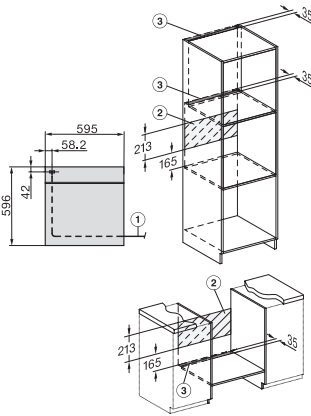

H 7165 B

Pečicí trouba

v elegantním černém designu se síťovým propojením a úpravou PerfectClean.

EAN: 4002516611455 / Číslo materiálu: 12102250 / Číslo starého materiálu: 22716524D

Dviřka CleanGlass	•
Bezpečnost	
Systém chlazení přístroje s vlačnou čelní stěnou	•
Bezpečnostní vypínání	•
Zablokování zprovoznění	•
Technické údaje	
Objem ohřevného prostoru v l	76
Počet úrovní zasunutí	5
Počet úrovní zasunutí, ohřevný prostor 1	5
Počet úrovní zasunutí, ohřevný prostor 2	5
Označení úrovní zasunutí	•
Osvětlení ohřevného prostoru	1x halogenové
Teploty ve °C	30–300
Minimální teploty ve °C	30
Maximální teploty ve °C	300
Minimální šířka výklenku v mm	560
Maximální šířka výklenku v mm	568
Minimální výška výklenku v mm	590
Maximální výška výklenku v mm	595
Hloubka výklenku v mm	550
Šířka přístroje v mm	595
Výška přístroje v mm	596
Hloubka přístroje v mm	568
Hmotnost v kg	42,0
Celkový příkon v kW	3,50
Napětí ve V	220-240
Frekvence v Hz	50
Jištění v A	16
Počet fází	1
Připojovací kabel se zástrčkou	•
Délka elektrického přívodního kabelu v m	1,50
Výměna svítidel	Zákazník
Dodávané příslušenství	
Pečicí plech s úpravou PerfectClean HBB 71	1
Univerzální plech s úpravou PerfectClean HUBB 71	1
Pečicí rošt s úpravou PerfectClean	1
Výsuvné pojezdy FlexiClip HFC 70-C (pár)	1
Vyjímatelné postranní mřížky s úpravou PerfectClean (pár)	1
Odvápňovací tablety	2
Dostupné jazyky displeje	
Dostupné jazyky displeje díky funkci MultiLingua	bahasa malaysia, dansk, deutsch, english, español, français, hrvatski, italiano, magyar, nederlands, norsk, polski, português, русский, română, slovenčina, slovenščina, srpski, suomi, svenska, türkçe, українська, čeština, ελληνικά,

H 7165 B

Pečící trouba

v elegantním černém designu se síťovým propojením a úpravou PerfectClean.

installation H7000 XL, installation drawing

installation H7000 XL, installation drawing, GB, AU

side view H7000 XL, installation drawings