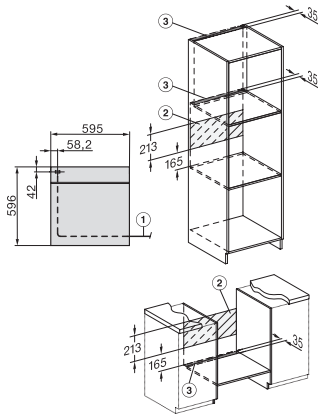

H 7165 B

Pečicí trouba

v elegantním černém designu se síťovým propojením a úpravou PerfectClean.

EAN: 4002516611455 / Číslo materiálu: 12102250 / Číslo starého materiálu: 22716524D

Dviřka CleanGlass	•
Bezpečnost	
Systém chlazení přístroje s vlačnou čelní stěnou	•
Bezpečnostní vypínání	•
Zablokování zprovoznění	•
Technické údaje	
Objem ohřevného prostoru v l	76
Počet úrovní zasunutí	5
Počet úrovní zasunutí, ohřevný prostor 1	5
Počet úrovní zasunutí, ohřevný prostor 2	5
Označení úrovní zasunutí	•
Osvětlení ohřevného prostoru	1x halogenové
Teploty ve °C	30–300
Minimální teploty ve °C	30
Maximální teploty ve °C	300
Minimální šířka výklenku v mm	560
Maximální šířka výklenku v mm	568
Minimální výška výklenku v mm	590
Maximální výška výklenku v mm	595
Hloubka výklenku v mm	550
Šířka přístroje v mm	595
Výška přístroje v mm	596
Hloubka přístroje v mm	568
Hmotnost v kg	42,0
Celkový příkon v kW	3,50
Napětí ve V	220-240
Frekvence v Hz	50
Jištění v A	16
Počet fází	1
Připojovací kabel se zástrčkou	•
Délka elektrického přívodního kabelu v m	1,50
Výměna svítidel	Zákazník
Dodávané příslušenství	
Pečicí plech s úpravou PerfectClean HBB 71	1
Univerzální plech s úpravou PerfectClean HUBB 71	1
Pečicí rošt s úpravou PerfectClean	1
Výsuvné pojezdy FlexiClip HFC 70-C (pár)	1
Vyjímatelné postranní mřížky s úpravou PerfectClean (pár)	1
Odvápňovací tablety	2
Dostupné jazyky displeje	
Dostupné jazyky displeje díky funkci MultiLingua	bahasa malaysia, dansk, deutsch, english, español, français, hrvatski, italiano, magyar, nederlands, norsk, polski, português, русский, română, slovenčina, slovenščina, srpski, suomi, svenska, türkçe, українська, čeština, ελληνικά,

H 7165 B

Pečící trouba

v elegantním černém designu se síťovým propojením a úpravou PerfectClean.

installation H7000 XL, installation drawing

installation H7000 XL, installation drawing, GB, AU

side view H7000 XL, installation drawings