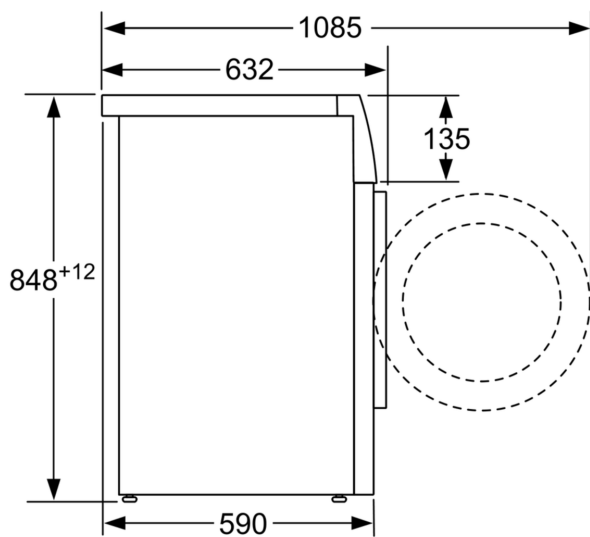

Technické informace

- možnost zasunutí pod pracovní desku ve výšce 85 cm
- rozměry (V x Š): 84.8 cm x 59.8 cm
- hloubka spotřebiče: 59.0 cm
- hloubka spotřebiče vč. dvířek: 63.2 cm
- hloubka spotřebiče s otevřenými dvířky: 108.5 cm

rozměry v mm

rozměry v mm