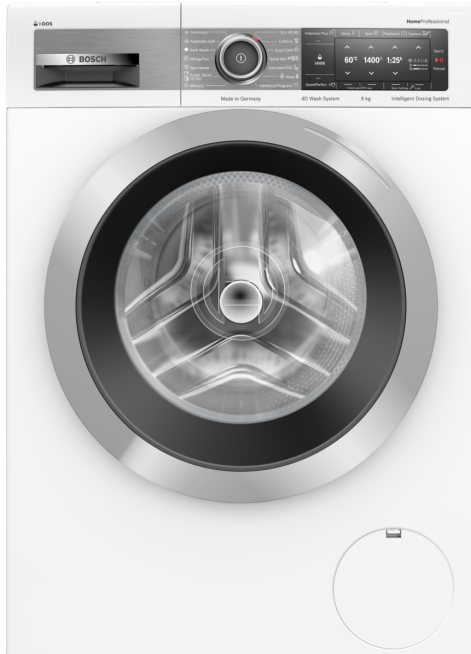

HomeProfessional, Předem plněná pračka, 9 kg, 1400 otáček za minutu WAV28E00BY

zvláštní příslušenství

WMZ2200	Set pro upevnění k podlaze
WMZ2381	Prod. přívodu studené vody/AquaStopu
WMZPW20W	Podesta s výsuvem