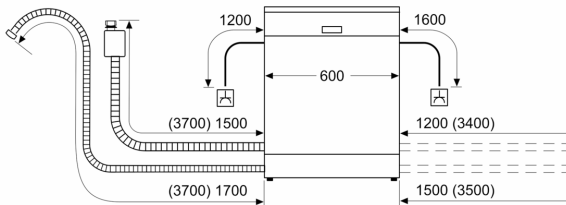

Příslušenství

- rozměry spotřebiče (V x Š x H): 84.5 x 60 x 60 cm

¹ stupnice tříd energetické účinnosti od A do G

² spotřeba energie v kWh na 100 cyklů (v programu Eco 50 °C)

³ spotřeba vody v litrech na cyklus (v programu Eco 50 °C)

⁴ doba trvání programu Eco 50 °C

**Serie 2, Volně stojící myčka nádobí,
60 cm, bílá
SMS25AW05E**

rozměry v mm

⚡ zásuvka
() hodnoty s prodlužovací sadou