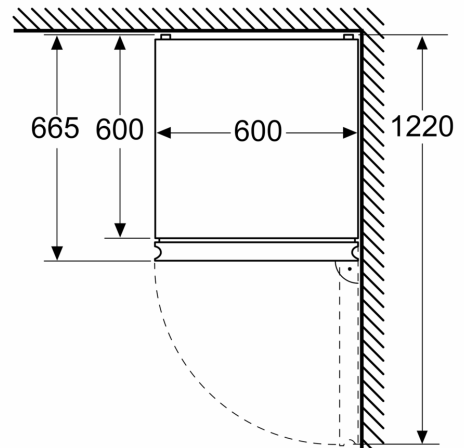

Rozměry

- rozměry spotřebiče (V x Š x H) : 186.0 cm x 60.0 cm x 66.5 cm

Technické informace

- závěs dveří vpravo, volitelný
- výškově nastavitelné nožičky vpředu, kolečka vzadu
- napětí: 220 - 240 V

Příslušenství

Instalace

Všeobecné informace

**Serie 4, Volně stojící chladnička s
mrazákem dole, 186 x 60 cm,
Nerezový vzhled
KGN367LDF**

Rozměry v mm

Rozměry v mm

Rozměry v mm