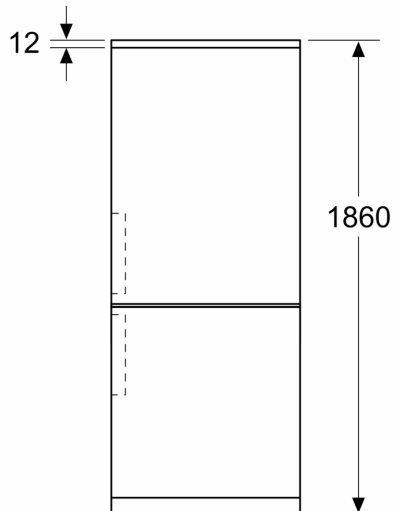

Technické údaje

Třída energetické účinnosti:	D
Průměrná roční spotřeba energie v kilowatt hodinách za rok (kWh / a):	199 kWh/ročně
Součet objemu zmrazených oddílů:	103 l
Součet objemu chladicích oddílů:	218 l
Emise hluku šířeného vzduchem:	35 dB(A) re 1 pW
Třída emisí hluku šířeného vzduchem:	B
Konstrukce:	Volně stojící
Dekorační rám / deska:	Dekorační rám není možné objednat jako zvláštní příslušenství
Výška:	1860 mm
Šířka:	600 mm
Hloubka:	665 mm
Hmotnost netto:	65.2 kg
Jištění:	10 A
Závěs dveří:	Vpravo, volitelný
Napětí:	220-240 V
Frekvence:	50 Hz
Délka přívodního kabelu:	231.0 cm
Počet kompresorů:	1
Počet nezávislých chladicích okruhů:	2
Vnitřní ventilátor - mrazicí část:	Ne
Závěs dveří volitelný:	Ano
Počet výškově nastavitelných odkládacích ploch v chladicí části (ks):	2
Přihrádky na lahve:	Ano
Způsob montáže:	Volně stojící

Rozměry

- rozměry spotřebiče (V x Š x H) : 186.0 cm x 60.0 cm x 66.5 cm

Technické informace

- závěs dveří vpravo, volitelný
- výškově nastavitelné nožičky vpředu, kolečka vzadu
- napětí: 220 - 240 V

Příslušenství

Instalace

Všeobecné informace

**Serie 4, Volně stojící chladnička s
mrazákem dole, 186 x 60 cm,
Nerezový vzhled
KGN367LDF**

Rozměry v mm

Rozměry v mm

Rozměry v mm