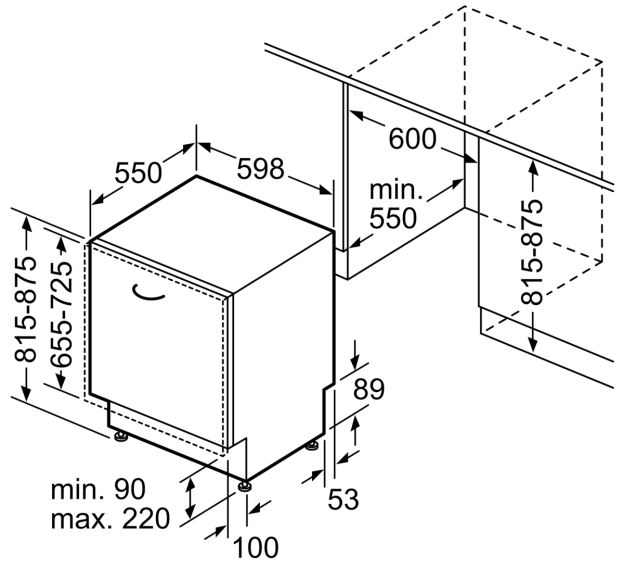

#### Příslušenství

- rozměry spotřebiče (V x Š x H): 81.5 x 59.8 x 55 cm

<sup>1</sup> stupnice tříd energetické účinnosti od A do G

<sup>2</sup> spotřeba energie v kWh na 100 cyklů (v programu Eco 50 °C)

rozměry v mm

⏏ zásuvka  
( ) hodnoty s prodlužovací sadou

rozměry v mm