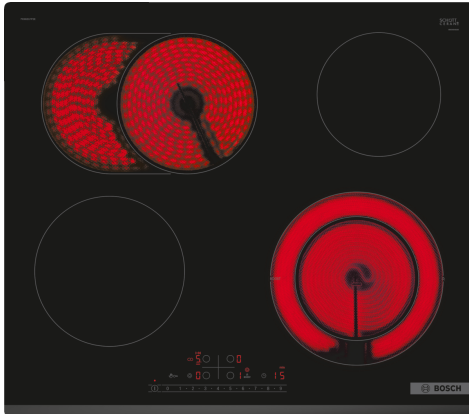

**Serie 6, Elektrická varná deska, 60 cm, Černá, instalace na pracovní desku bez rámečku
PKN631FP2E**

zvláštní příslušenství

HEZ390090	Wok pánve s mřížkou a poklicí
HEZ392617	Mezidno, 60 cm
HEZ9SE030	Sada nádobí

Elektrická varná deska ze sklokeramiky: zajistí Vám zvláště jednoduché vaření i čištění.

- **DirectSelect:** jednoduchý výběr vybrané varné zóny, stupně výkonu a dodatečných funkcí.
- **Pečicí zóna:** ideální prostor pro smažení na velké pánvi nebo pekáči.
- **Varná zóna o průměru 21cm:** rozšiřitelná varná zóna.
- **Přední fazeta:** elegantní zkosení a atraktivní design čelní části.
- **PowerBoost:** Až o 20 % více energie při vaření na elektrické varné desce.

Technické údaje

Označení produktové řady:	Varná deska s ovládáním
Konstrukce:	Vestavné
Typ:	elektrický
Počet varných zón:	4
Požadovaná velikost otvoru pro instalaci (v x š x h): ...	45 x 560-560 x 490-500 mm
Šířka:	592 mm
Rozměry spotřebiče:	45 x 592 x 522 mm
Rozměry zabaleného spotřebiče:	100 x 750 x 590 mm
Hmotnost netto:	8.1 kg
Hmotnost brutto:	8.8 kg
Ukazatel zbytkového tepla:	ano
Umístění ovládacího panelu:	Vpředu
Základní materiál povrchu:	sklokeramika
Materiál povrchu:	Černá
EAN:	4242005280667
Napětí:	220-240 V
Frekvence:	50; 60 Hz

Serie 6, Elektrická varná deska, 60 cm, Černá, instalace na pracovní desku bez rámečku PKN631FP2E

Elektrická varná deska ze sklokeramiky: zajistí Vám zvláště jednoduché vaření i čištění.

- 60 cm: komfortní prostor pro 4 hrnce nebo pánve