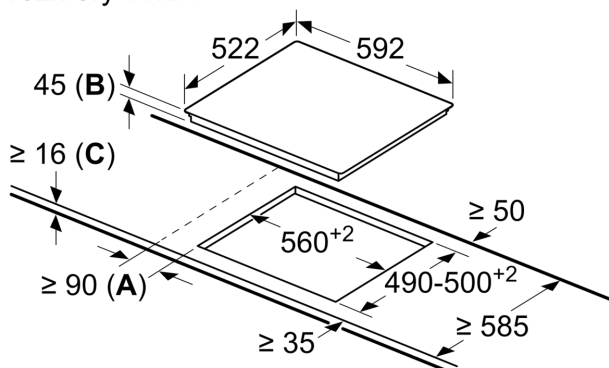

Technické údaje

Označení produktové řady:	Varná deska s ovládáním
Konstrukce:	Vestavné
Typ:	elektrický
Počet varných zón:	4
Požadovaná velikost otvoru pro instalaci (v x š x h): ...	45 x 560-560 x 490-500 mm
Šířka:	592 mm
Rozměry spotřebiče:	45 x 592 x 522 mm
Rozměry zabaleného spotřebiče:	100 x 750 x 590 mm
Hmotnost netto:	8.1 kg
Hmotnost brutto:	8.8 kg
Ukazatel zbytkového tepla:	ano
Umístění ovládacího panelu:	Vpředu
Základní materiál povrchu:	sklokeramika
Materiál povrchu:	Černá
EAN:	4242005280667
Napětí:	220-240 V
Frekvence:	50; 60 Hz

Instalace

- rozměry spotřebiče (V x Š x H): 45 x 592 x 522 mm
- rozměry pro vestavbu (V x Š x H) : 45 x 560 x 490 - 500 mm
- min. tloušťka pracovní desky: 16 mm
- příkon: 8.3 kW

**Serie 6, Elektrická varná deska, 60
cm, Černá, instalace na pracovní
desku bez rámečku
PKN631FP2E**

rozměry v mm

- A:** Minimální vzdálenost od výřezu ke stěně.
- B:** Zapuštěná hloubka
- C:** S namontovanou troubou dole min. 20, případně více; viz prostorové požadavky pro troubu.