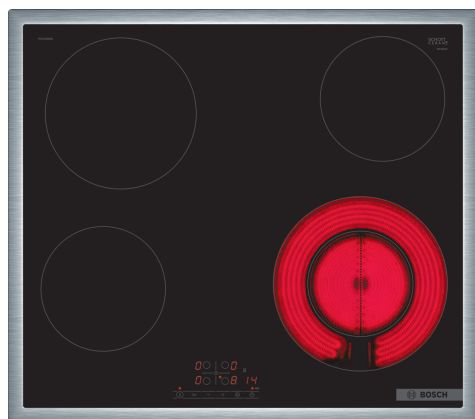

**Serie 4, Elektrická varná deska, 60 cm, Černá, instalace na pracovní desku s rámečkem
PKF645BB2E**

Elektrická varná deska ze sklokeramiky: zajistí Vám zvláště jednoduché vaření i čištění.

- 17 stupňů výkonu pro každou varnou zónu
- Ovládání TouchSelect: zvolte varnou zónu a snadno nastavíte požadovanou úroveň výkonu.
- Varná zóna o průměru 21cm: rozšiřitelná varná zóna.
- Nerezový rámeček: plochý nerezový rámeček po obvodu celé varné desky
- ReStart: pohnutím nastavení varné desky v případě neúmyslného vypnutí varné desky..

Technické údaje

Označení produktové řady: Varná deska s ovládáním
 Konstrukce: Vestavné
 Typ: elektrický
 Počet varných zón: 4
 Požadovaná velikost otvoru pro instalaci (v x š x h): ...48 x 560-560 x 490-500 mm
 Šířka: 583 mm
 Rozměry spotřebiče: 48 x 583 x 513 mm
 Rozměry zabaleného spotřebiče: 100 x 750 x 590 mm
 Hmotnost netto: 7.6 kg
 Hmotnost brutto: 8.4 kg
 Ukazatel zbytkového tepla: ano
 Umístění ovládacího panelu: Vpředu
 Základní materiál povrchu: sklokeramika
 Materiál povrchu: Černá, Nerez
 Barva rámu: Nerez
 EAN: 4242005283453
 Napětí: 220-240 V
 Frekvence: 50; 60 Hz

zvláštní příslušenství

HEZ392617 Mezidno, 60 cm
 HEZ9FE280 Pečicí pánev Ø 18 / 28 cm
 HEZ9SE030 Sada nádobí

Serie 4, Elektrická varná deska, 60 cm, Černá, instalace na pracovní desku s rámečkem PKF645BB2E

Elektrická varná deska ze sklokeramiky: zajistí Vám zvláště jednoduché vaření i čištění.

- 60 cm: komfortní prostor pro 4 hrnce nebo pánve

Flexibilita varných zón

- 1 dvouokružová varná zóna: ideální prostor pro běžnou nebo větší velikost varných nádob.
- varná zóna, přední levá: 145 mm, 1.2 kW
- varná zóna, zadní levá: 180 mm, 2 kW
- varná zóna, zadní pravá: 145 mm, 1.2 kW
- varná zóna, přední pravá: 120 mm, 210 mm, 0.75 kW