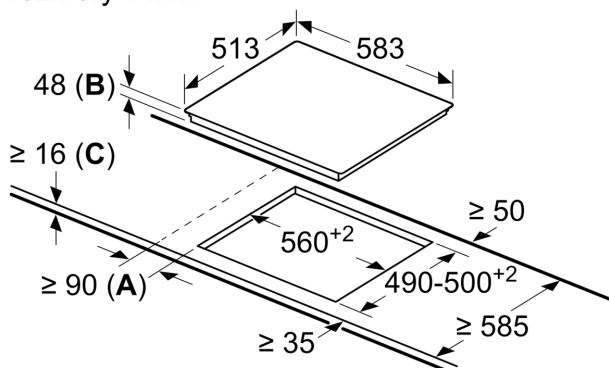

Technické údaje

Označení produktové řady: Varná deska s ovládáním
 Konstrukce: Vestavné
 Typ: elektrický
 Počet varných zón: 4
 Požadovaná velikost otvoru pro instalaci (v x š x h): ...48 x 560-560 x 490-500 mm
 Šířka: 583 mm
 Rozměry spotřebiče: 48 x 583 x 513 mm
 Rozměry zabaleného spotřebiče: 100 x 750 x 590 mm
 Hmotnost netto: 7.6 kg
 Hmotnost brutto: 8.4 kg
 Ukazatel zbytkového tepla: ano
 Umístění ovládacího panelu: Vpředu
 Základní materiál povrchu: sklokeramika
 Materiál povrchu: Černá, Nerez
 Barva rámu: Nerez
 EAN: 4242005283453
 Napětí: 220-240 V
 Frekvence: 50; 60 Hz

Design

- nerezový rámeček

Bezpečnost

- 2-stupňový ukazatel zbytkového tepla pro každou varnou zónu: indikuje, které varné zóny jsou stále horké nebo teplé
- dětská pojistka: zabrání nechtěné aktivaci varné desky
- hlavní vypínač: vypnutí všech varných zón pouhým stisknutím tlačítka
- kontrolka provozu: indikuje, zda se varná deska hřeje.
- bezpečnostní vypínání: z bezpečnostních důvodů se ohřev vypne po nastaveném čase bez další uživatelské interakce (lze nastavit)

Instalace

- rozměry spotřebiče (V x Š x H): 48 x 583 x 513 mm
- rozměry pro vestavbu (V x Š x H) : 48 x 560 x 490 - 500 mm
- min. tloušťka pracovní desky: 16 mm
- příkon: 6.6 kW

**Serie 4, Elektrická varná deska, 60
cm, Černá, instalace na pracovní
desku s rámečkem
PKF645BB2E**

rozměry v mm

- A:** Minimální vzdálenost od výřezu ke stěně.
- B:** Zapuštěná hloubka
- C:** S namontovanou troubou dole min. 20, případně více; viz prostorové požadavky pro troubu.