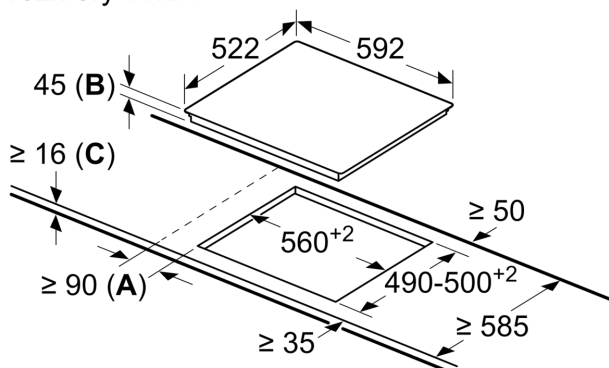

Technické údaje

Označení produktové řady:	Varná deska s ovládaním
Konstrukce:	Vestavné
Typ:	elektrický
Počet varných zón:	4
Požadovaná velikost otvoru pro instalaci (v x š x h): ...	45 x 560-560 x 490-500 mm
Šířka:	592 mm
Rozměry spotřebiče:	45 x 592 x 522 mm
Rozměry zabaleného spotřebiče:	100 x 750 x 590 mm
Hmotnost netto:	7.4 kg
Hmotnost brutto:	8.1 kg
Ukazatel zbytkového tepla:	ano
Umístění ovládacího panelu:	Vpředu
Základní materiál povrchu:	sklokeramika
Materiál povrchu:	Černá
EAN:	4242005280278
Napětí:	220-240 V
Frekvence:	50; 60 Hz

Design

- design bez rámečku

Bezpečnost

- 2-stupňový ukazatel zbytkového tepla pro každou varnou zónu: indikuje, které varné zóny jsou stále horké nebo teplé
- dětská pojistka: zabrání nechtěné aktivaci varné desky
- hlavní vypínač: vypnutí všech varných zón pouhým stisknutím tlačítka
- kontrolka provozu: indikuje, zda se varná deska hřeje.
- bezpečnostní vypínání: z bezpečnostních důvodů se ohřev vypne po nastaveném čase bez další uživatelské interakce (lze nastavit)

Instalace

- rozměry spotřebiče (V x Š x H): 45 x 592 x 522 mm
- rozměry pro vestavbu (V x Š x H) : 45 x 560 x 490 - 500 mm
- min. tloušťka pracovní desky: 16 mm
- příkon: 6.6 kW

**Serie 4, Elektrická varná deska, 60
cm, Černá, instalace na pracovní
desku bez rámečku
PKE611BB2E**

rozměry v mm

- A:** Minimální vzdálenost od výřezu ke stěně.
- B:** Zapuštěná hloubka
- C:** S namontovanou troubou dole min. 20, případně více; viz prostorové požadavky pro troubu.