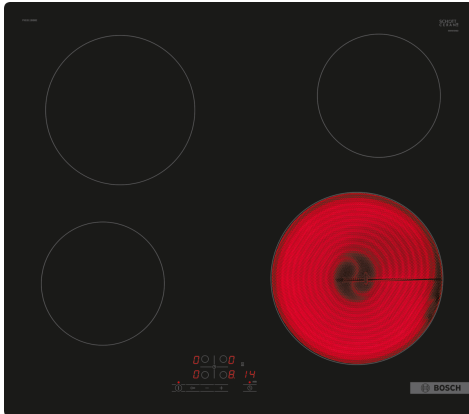

**Serie 4, Elektrická varná deska, 60 cm, Černá, instalace na pracovní desku bez rámečku
PKE611BB2E**

zvláštní příslušenství

HEZ392617	Mezidno, 60 cm
HEZ9FE280	Pečicí pánev Ø 18 / 28 cm
HEZ9SE030	Sada nádobí

Elektrická varná deska ze sklokeramiky: zajistí Vám zvláště jednoduché vaření i čištění.

- **Ovládání TouchSelect:** zvolte varnou zónu a snadno nastavíte požadovanou úroveň výkonu.
- **ReStart:** pobnoví nastavení varné desky v případě neúmyslného vypnutí varné desky..
- **Timer s funkcí vypnutí:** automaticky vypne přiřazenou varnou zónu po nastavené době.
- **Dětská pojistka:** zamkne ovládání a chrání tak před nepředvídatelným přenastavením.

Technické údaje

Označení produktové řady:	Varná deska s ovládaním
Konstrukce:	Vestavné
Typ:	elektrický
Počet varných zón:	4
Požadovaná velikost otvoru pro instalaci (v x š x h): ...	45 x 560-560 x 490-500 mm
Šířka:	592 mm
Rozměry spotřebiče:	45 x 592 x 522 mm
Rozměry zabaleného spotřebiče:	100 x 750 x 590 mm
Hmotnost netto:	7.4 kg
Hmotnost brutto:	8.1 kg
Ukazatel zbytkového tepla:	ano
Umístění ovládacího panelu:	Vpředu
Základní materiál povrchu:	sklokeramika
Materiál povrchu:	Černá
EAN:	4242005280278
Napětí:	220-240 V
Frekvence:	50; 60 Hz

Serie 4, Elektrická varná deska, 60 cm, Černá, instalace na pracovní desku bez rámečku PKE611BB2E

Elektrická varná deska ze sklokeramiky: zajistí Vám zvláště jednoduché vaření i čištění.

- 60 cm: komfortní prostor pro 4 hrnce nebo pánve